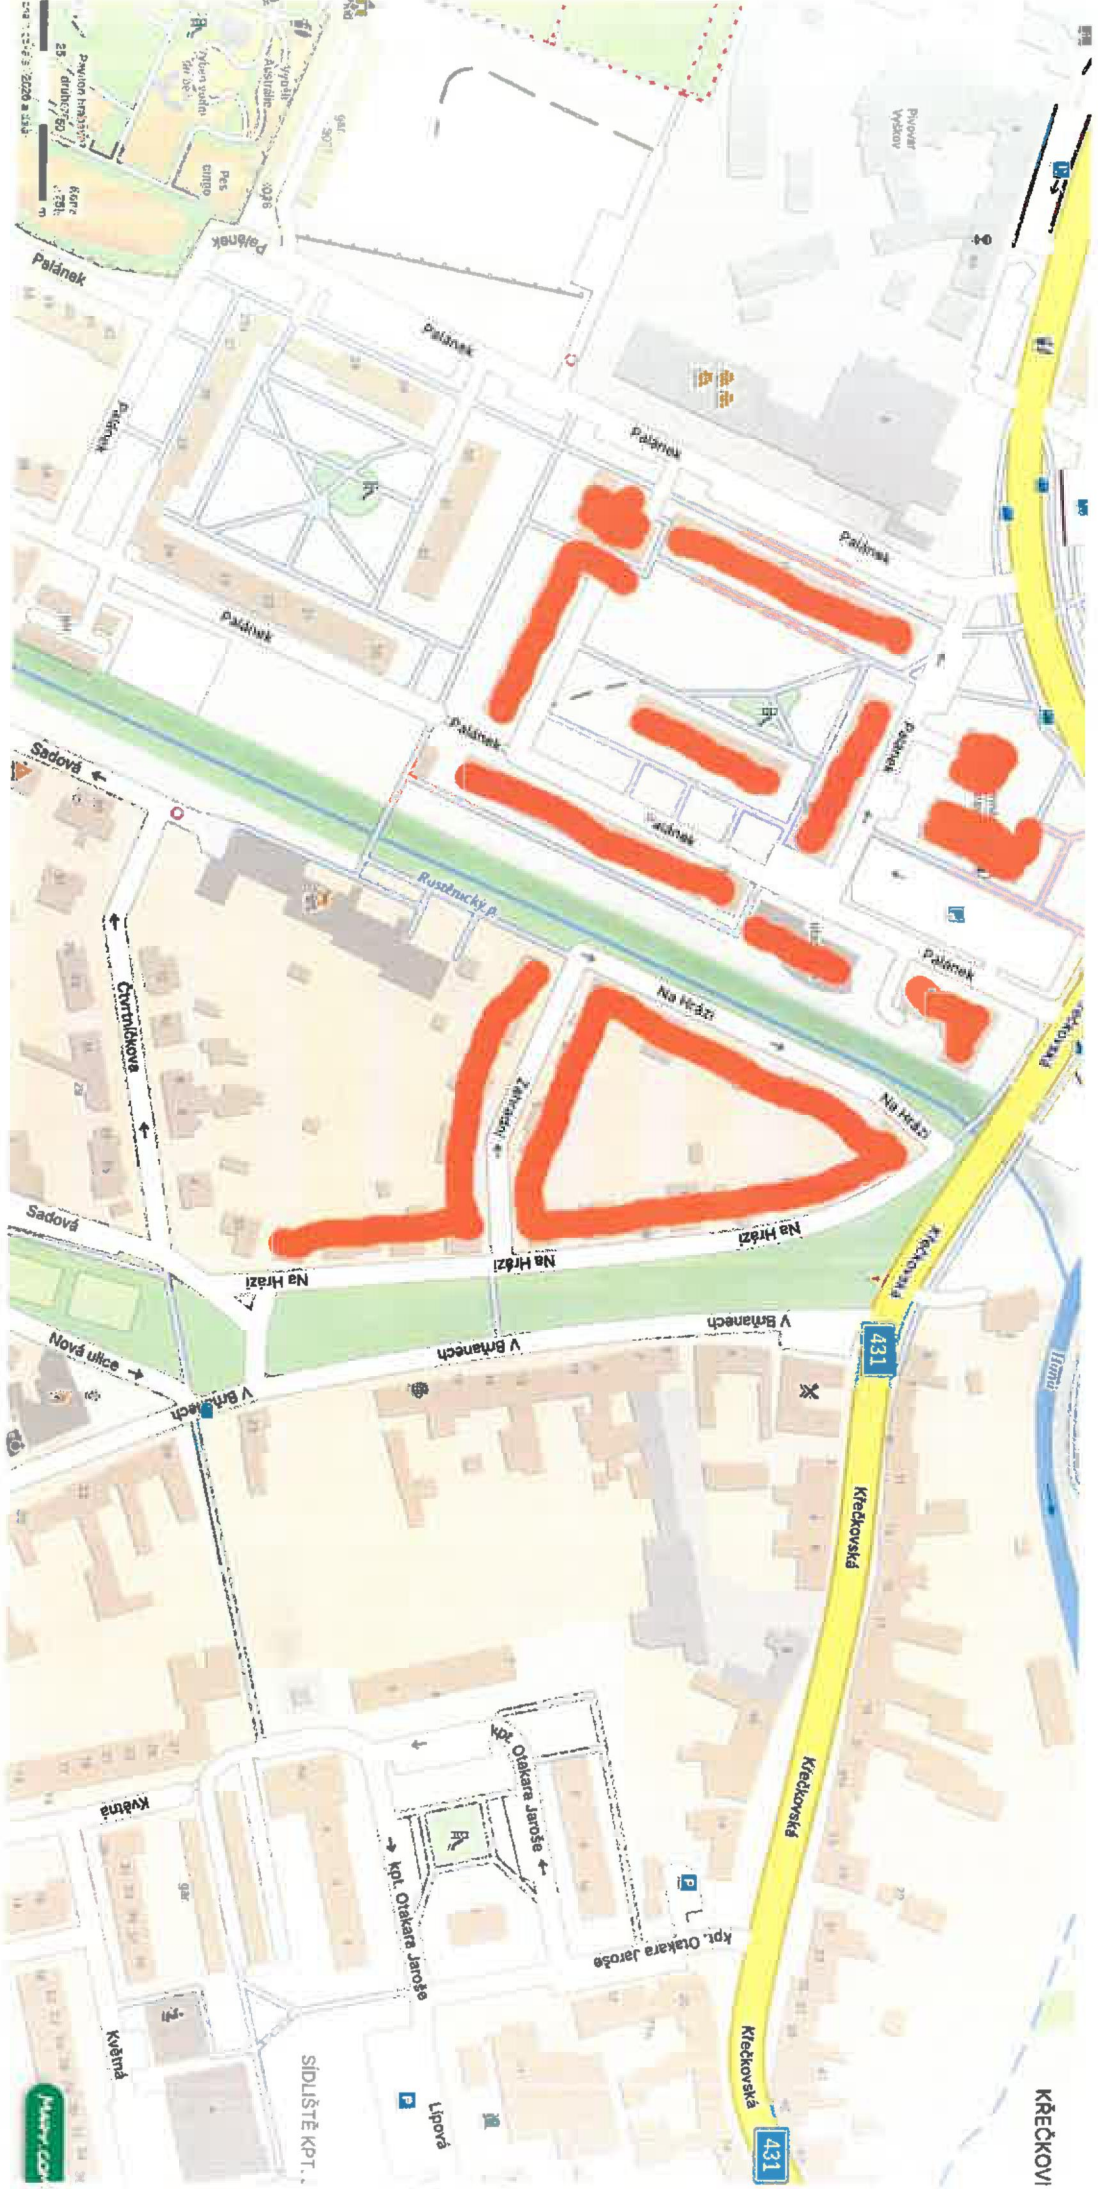

KŘEČKOV

431

431

Mapy.cz

SÍDLIŠTĚ KP.T.

Lipová

Kř. Otakara Jaroše

Kř. Otakara Jaroše

Kvačná

Kvačná

V Brněněch

V Brněněch

Sadová

Sadová

Palánek

25
délka 750,7
šířka 120,6
plocha 90,6