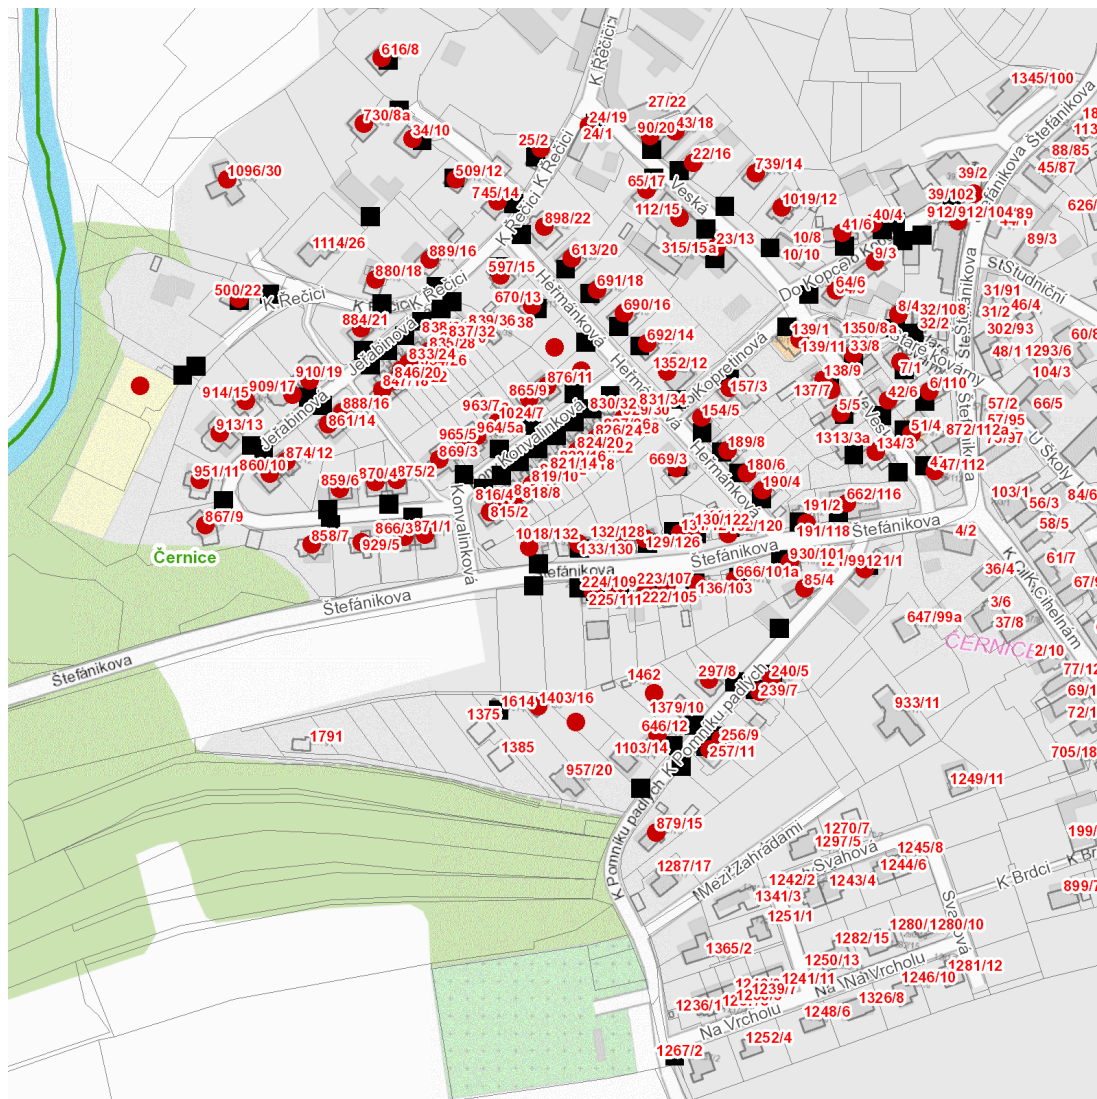

dne **3. 6. 2026** od **8:00** do **11:00** hodin

Plánovaná odstávka zahrnuje tyto lokality:**Plzeň (okres Plzeň-město)**městská část **Plzeň 8-Černice**část obce **Černice****Do Kopce: č. o. 3, 4, 5, 6****Heřmánková: č. o. 3, 4, 6, 8, 12-16, 18, 20, 22****Jeřabinová: č. o. 1-7, 9-22, 24, 26, 28, 30, 32, 34, 36, 38****K Pomníku padlých: č. o. 4, 5, 7, 8, 9, 11, 12, 15, 16****K Řečici: č. o. 2, 8, 8a, 10, 12, 14, 16, 18, 22, 30****Konvalinková: č. o. 2, 3, 4, 5, 5a, 6, 7, 7a, 8-12, 14, 16, 18, 20, 22, 24, 26, 28, 30, 32****Kopretinová: č. o. 3, 5****Štefánikova: č. o. 99, 101, 101a, 102, 103, 104, 105, 107, 109, 110, 111, 116, 118, 120, 122, 124, 126, 128, 130****U Staré kovárny: č. o. 1, 4****Veská: č. o. 2-9, 11-20**kat. území **Černice** (kód **620106**): **parcelní č. 215/4, 215/8, 1788/3, 1788/4, 1798/7, 1799/57, 1800/5**

NEJDE VÁM ELEKTŘINA...

TIP: Registrujte se zdarma na www.cezdistribuce.cz/sluzba a informace o odstávkách elektřiny budete dostávat e-mailem nebo SMS. U poruch zasíláme SMS s předpokládanou dobou obnovení dodávek. | Aktuální stav dodávek elektřiny na konkrétní adrese zjistíte snadno, rychle a bez registrace na portále **Bez Štávy** (www.bezstavy.cz).

dne **3. 6. 2026** od **8:00** do **11:00** hodin**Orientační mapový podklad odstávkou dotčených lokalit****VYSVĚTLIVKY**

- – adresy dotčené odstávkou elektřiny
- – místa připojení k elektrické síti dotčená odstávkou

INFORMACE ZASLÁNA

IDDS: 59tastc (Městský obvod Plzeň 8-Černice)