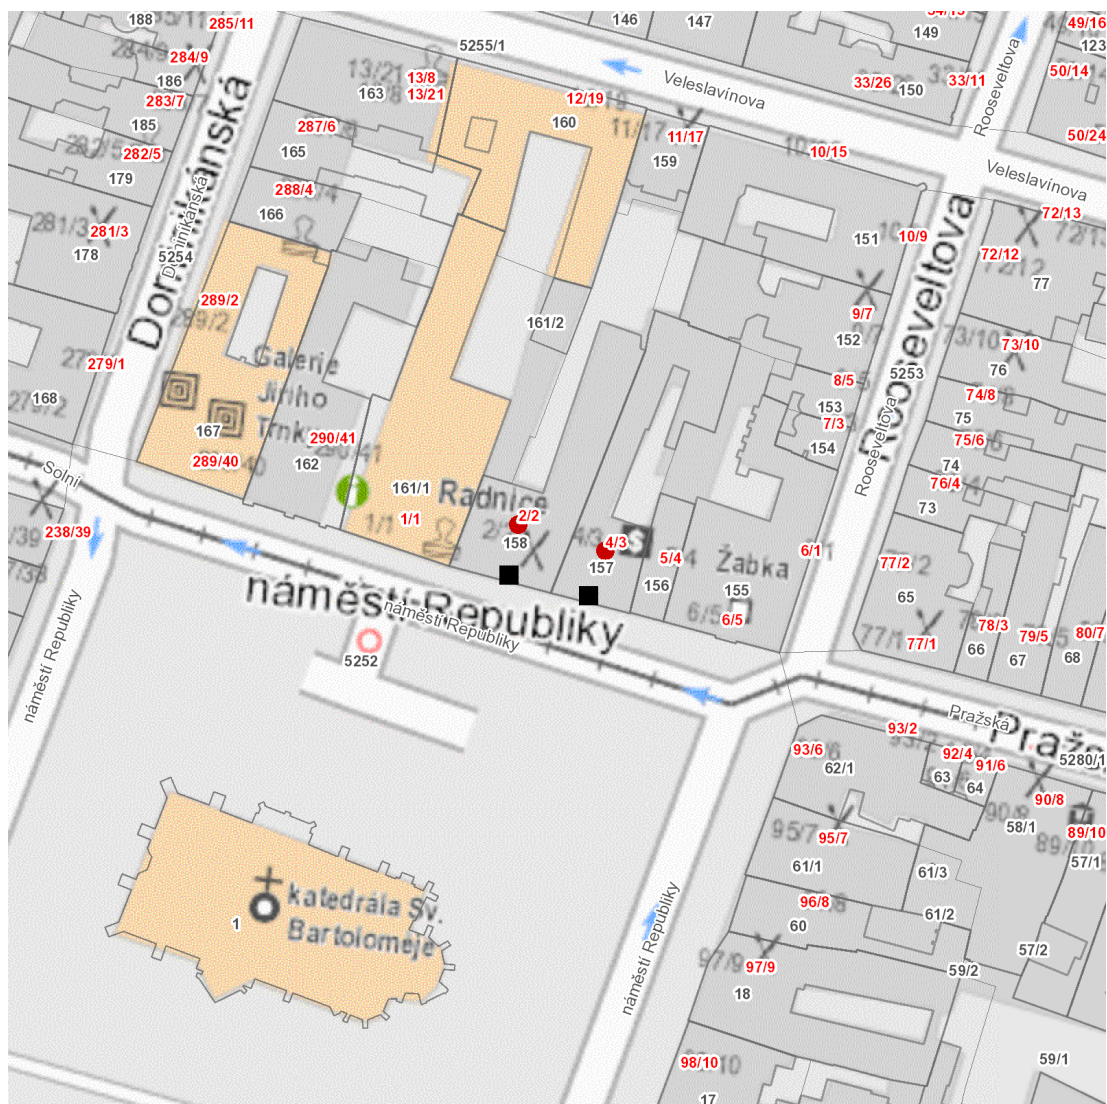

dne **26. 6. 2026** od **12:00** do **14:00** hodin

Plánovaná odstávka zahrnuje tyto lokality:

Plzeň (okres Plzeň-město)

městská část **Plzeň 3**

část obce **Vnitřní Město**

náměstí Republiky: č. o. 2, 3

UPOZORNĚNÍ

dne 26. 6. 2026 od 12:00 do 14:00 hodin**Orientační mapový podklad odstávkou dotčených lokalit****VYSVĚTLIVKY**

- – adresy dotčené odstávkou elektřiny
- – místa připojení k elektrické síti dotčená odstávkou