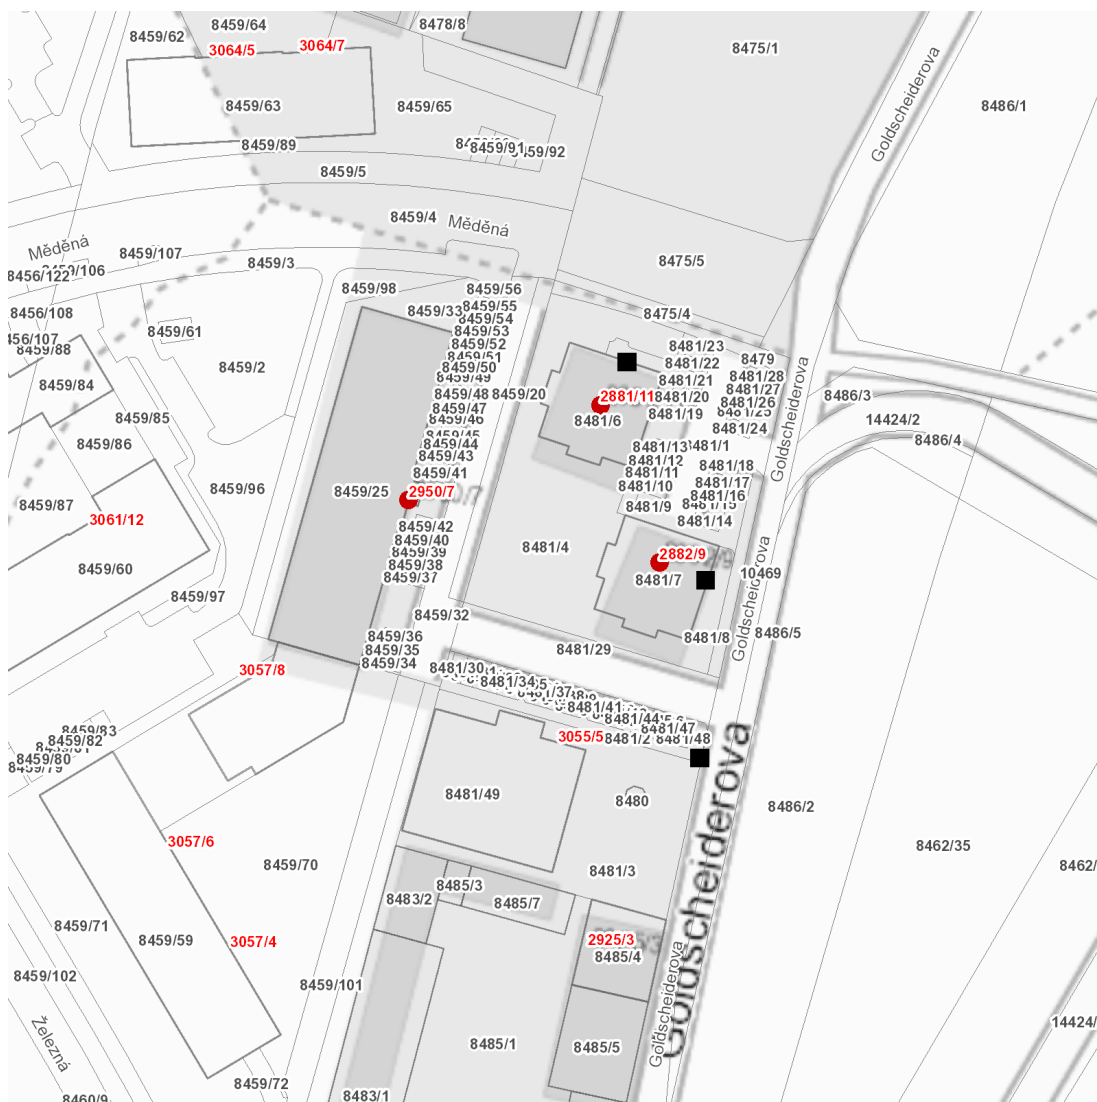

dne **3. 7. 2026** od **8:00** do **11:00** hodin

Plánovaná odstávka zahrnuje tyto lokality:

Plzeň (okres Plzeň-město)

městská část **Plzeň 3**

část obce **Jižní Předměstí**

Goldscheiderova: č. o. 7, 9, 11

dne 3. 7. 2026 od 8:00 do 11:00 hodin

Orientační mapový podklad odstávkou dotčených lokalit

VYSVĚTLIVKY

- – adresy dotčené odstávkou elektřiny
- – místa připojení k elektrické síti dotčená odstávkou

INFORMACE ZASLÁNA

IDDS: ufxbt4h (Městský obvod Plzeň 3)