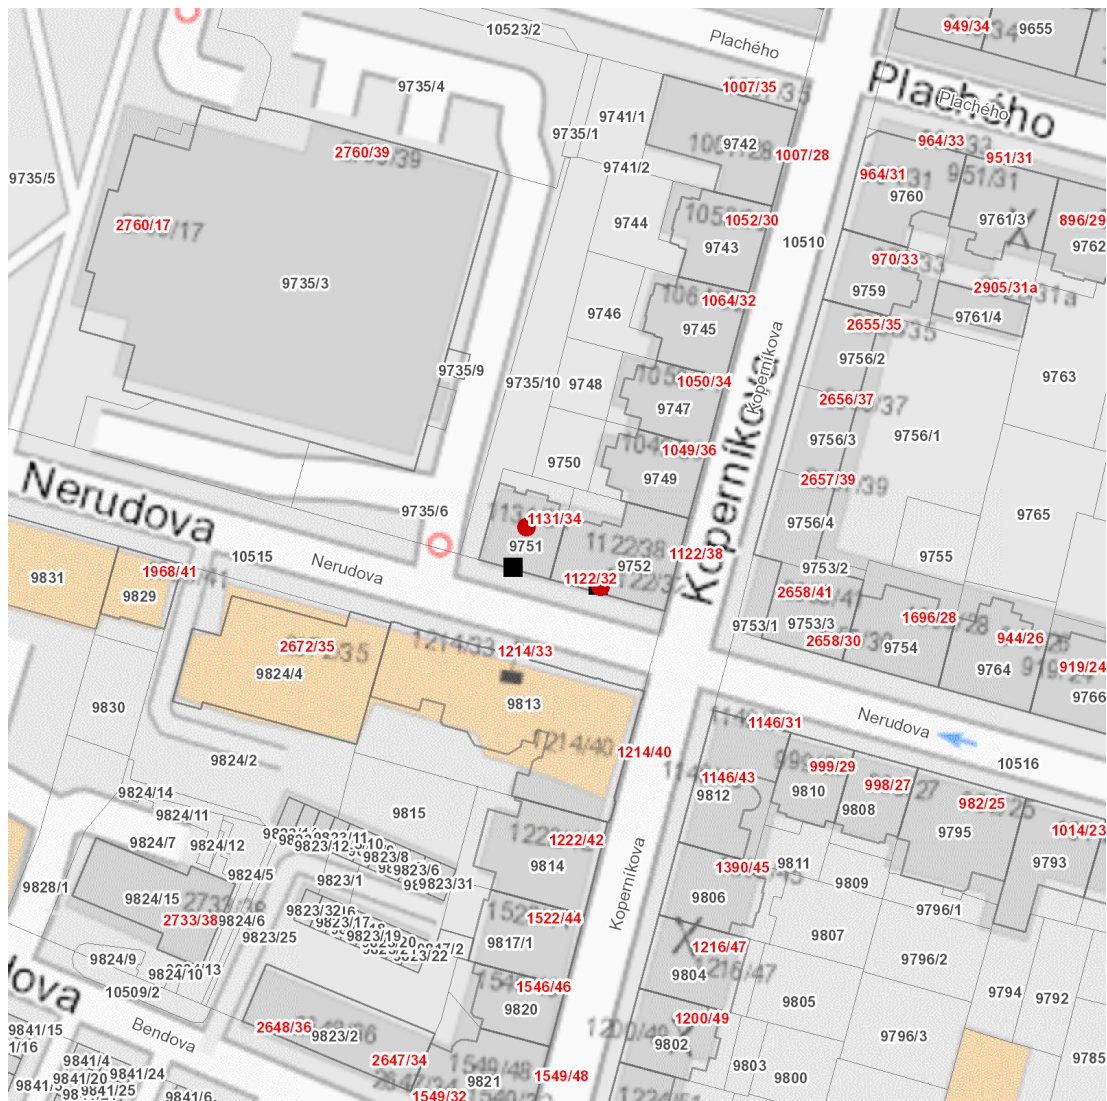

dne **11. 6. 2026** od **8:00** do **13:00** hodin

Plánovaná odstávka zahrnuje tyto lokality:

Plzeň (okres Plzeň-město)

městská část **Plzeň 3**

část obce **Jižní Předměstí**

Nerudova: č. o. 32, 34

UPOZORNĚNÍ

dne 11. 6. 2026 od 8:00 do 13:00 hodin**Orientační mapový podklad odstávkou dotčených lokalit****VYSVĚTLIVKY**

- – adresy dotčené odstávkou elektřiny
- – místa připojení k elektrické síti dotčená odstávkou

INFORMACE ZASLÁNA

IDDS: ufxbt4h (Městský obvod Plzeň 3)