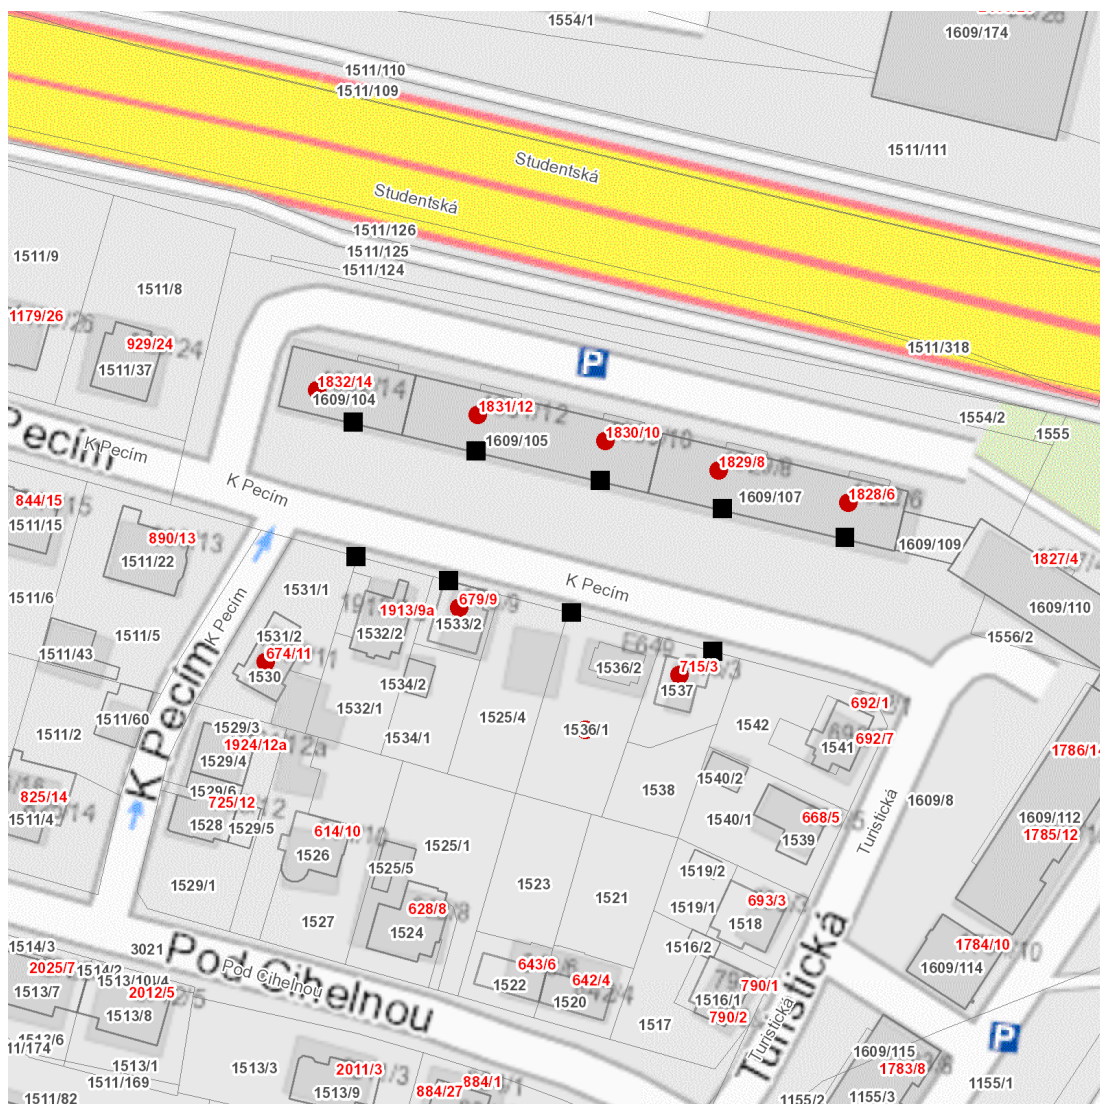

dne **4. 5. 2026** od **12:00** do **15:00** hodin

Plánovaná odstávka zahrnuje tyto lokality:**Plzeň (okres Plzeň-město)**městská část **Plzeň 1**část obce **Bolevec****K Pecím: č. o. 3, 6, 8-12, 14**kat. území **Bolevec** (kód **722120**): **parcelní č. 1536/1**

dne 4. 5. 2026 od 12:00 do 15:00 hodin

Orientační mapový podklad odstávkou dotčených lokalit

VYSVĚTLIVKY

- – adresy dotčené odstávkou elektřiny
- – místa připojení k elektrické síti dotčená odstávkou

INFORMACE ZASLÁNA