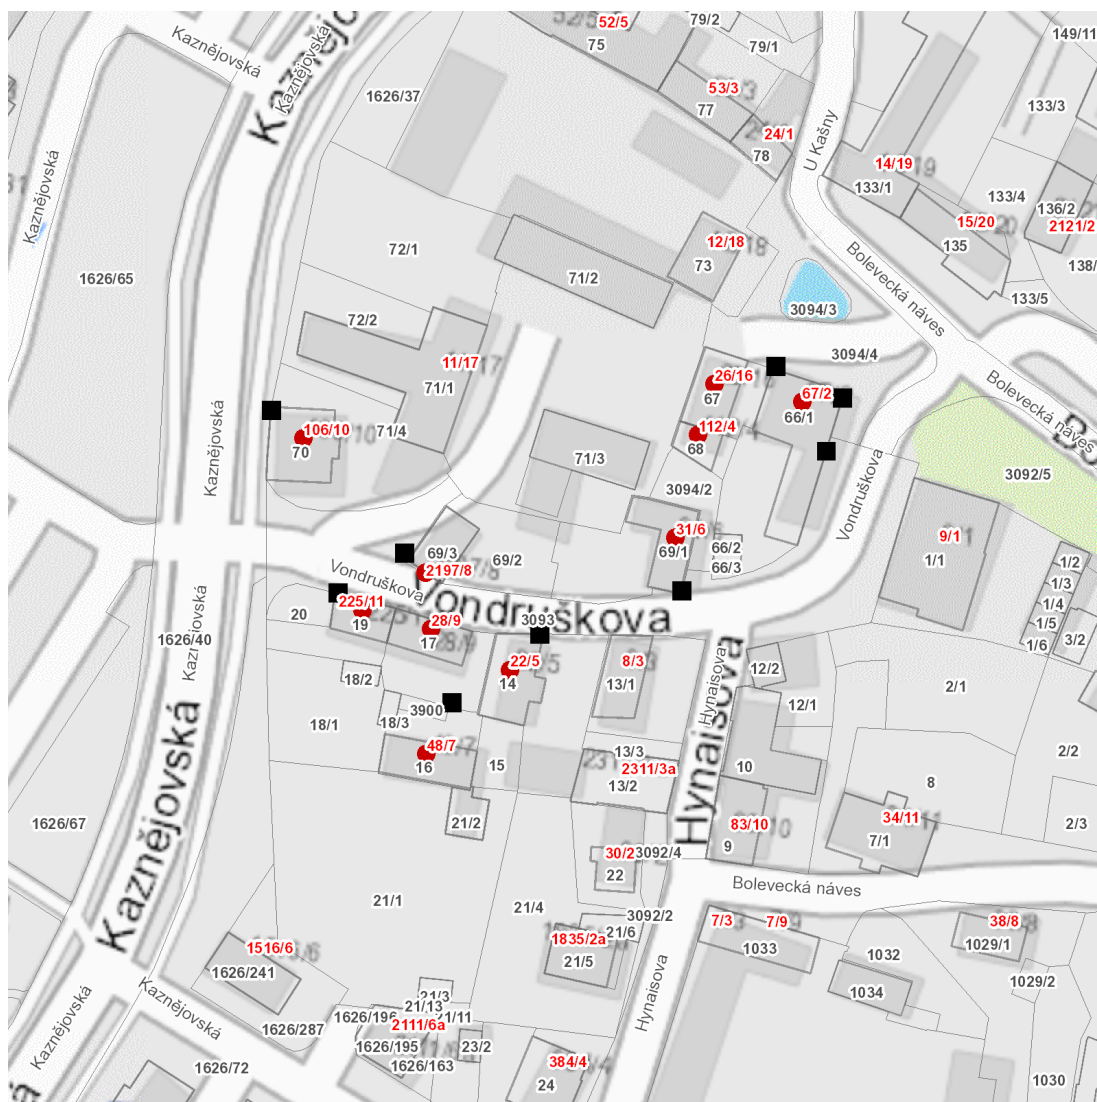

dne **28. 4. 2026** od **8:00** do **12:00** hodin

Plánovaná odstávka zahrnuje tyto lokality:

Plzeň (okres Plzeň-město)

městská část **Plzeň 1**

část obce **Bolevec**

Bolevecká náves: č. o. 16

Vondruškova: č. o. 2, 4-11

dne 28. 4. 2026 od 8:00 do 12:00 hodin**Orientační mapový podklad odstávkou dotčených lokalit****VYSVĚTLIVKY**

- – adresy dotčené odstávkou elektřiny
- – místa připojení k elektrické síti dotčená odstávkou