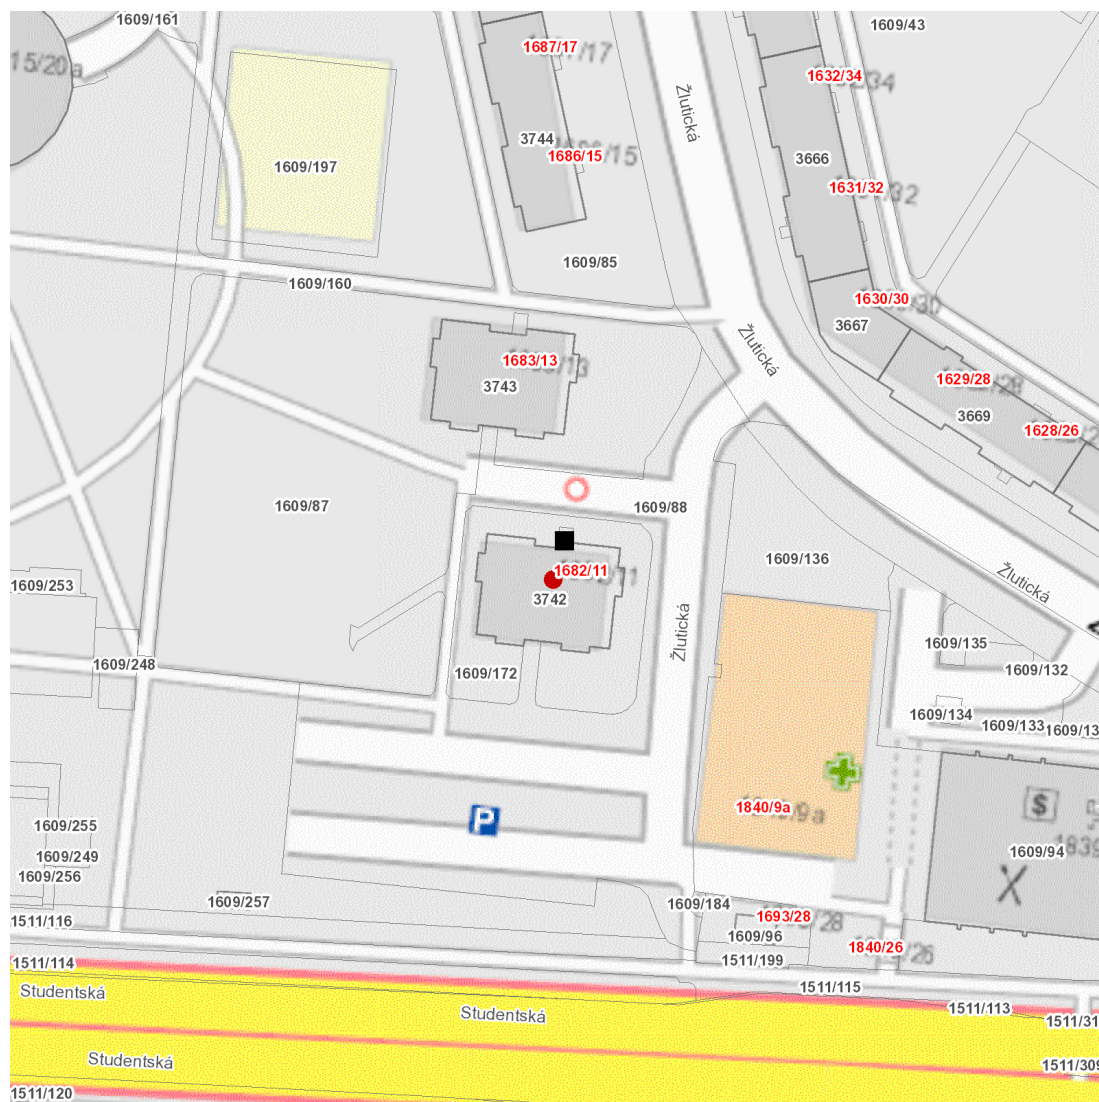

dne **1. 7. 2026** od **8:00** do **15:00** hodin

Plánovaná odstávka zahrnuje tyto lokality:**Plzeň (okres Plzeň-město)**městská část **Plzeň 1**část obce **Bolevec****Žlutická: č. o. 11**

UPOZORNĚNÍ

Dotčené zařízení distribuční soustavy je nutné i v době odstávky považovat za zařízení pod napětím, a proto vás žádáme o dodržení všech zásad bezpečnosti a provedení opatření potřebných k zamezení případných škod na zdraví a majetku. | Provozovatelé výroben elektřiny jsou povinni zajistit přerušení dodávky elektřiny z výroby do vypnutého úseku distribuční soustavy.

dne 1. 7. 2026 od 8:00 do 15:00 hodin**Orientační mapový podklad odstávkou dotčených lokalit****VYSVĚTLIVKY**

- – adresy dotčené odstávkou elektřiny
- – místa připojení k elektrické síti dotčená odstávkou