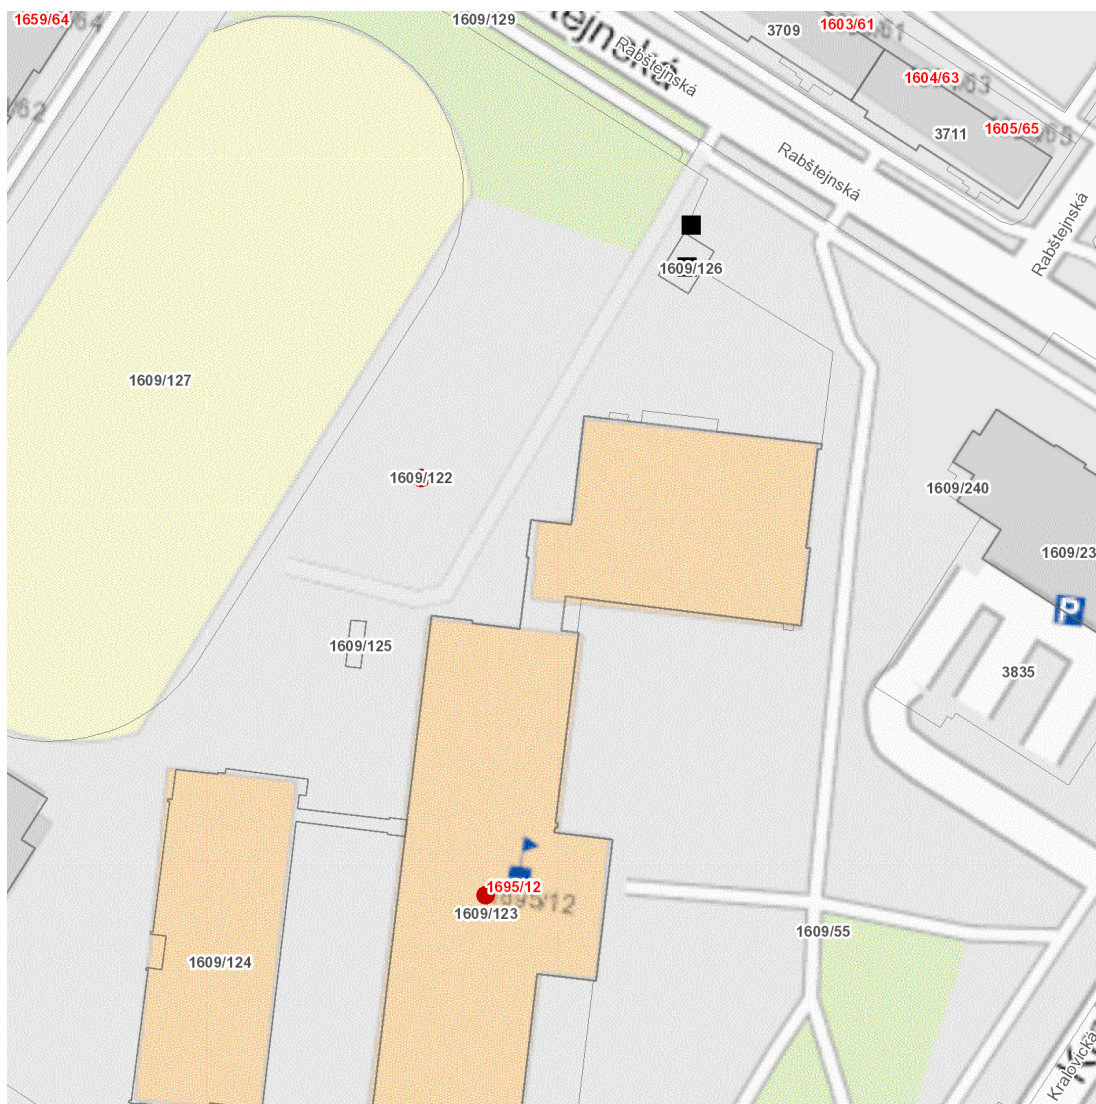

dne 29. 6. 2026 od 8:00 do 12:00 hodin

Orientační mapový podklad odstávkou dotčených lokalit

VYSVĚTLIVKY

- – adresy dotčené odstávkou elektřiny
- – místa připojení k elektrické síti dotčená odstávkou

INFORMACE ZASLÁNA

IDDS: 2dibh62 (Městský obvod Plzeň 1)