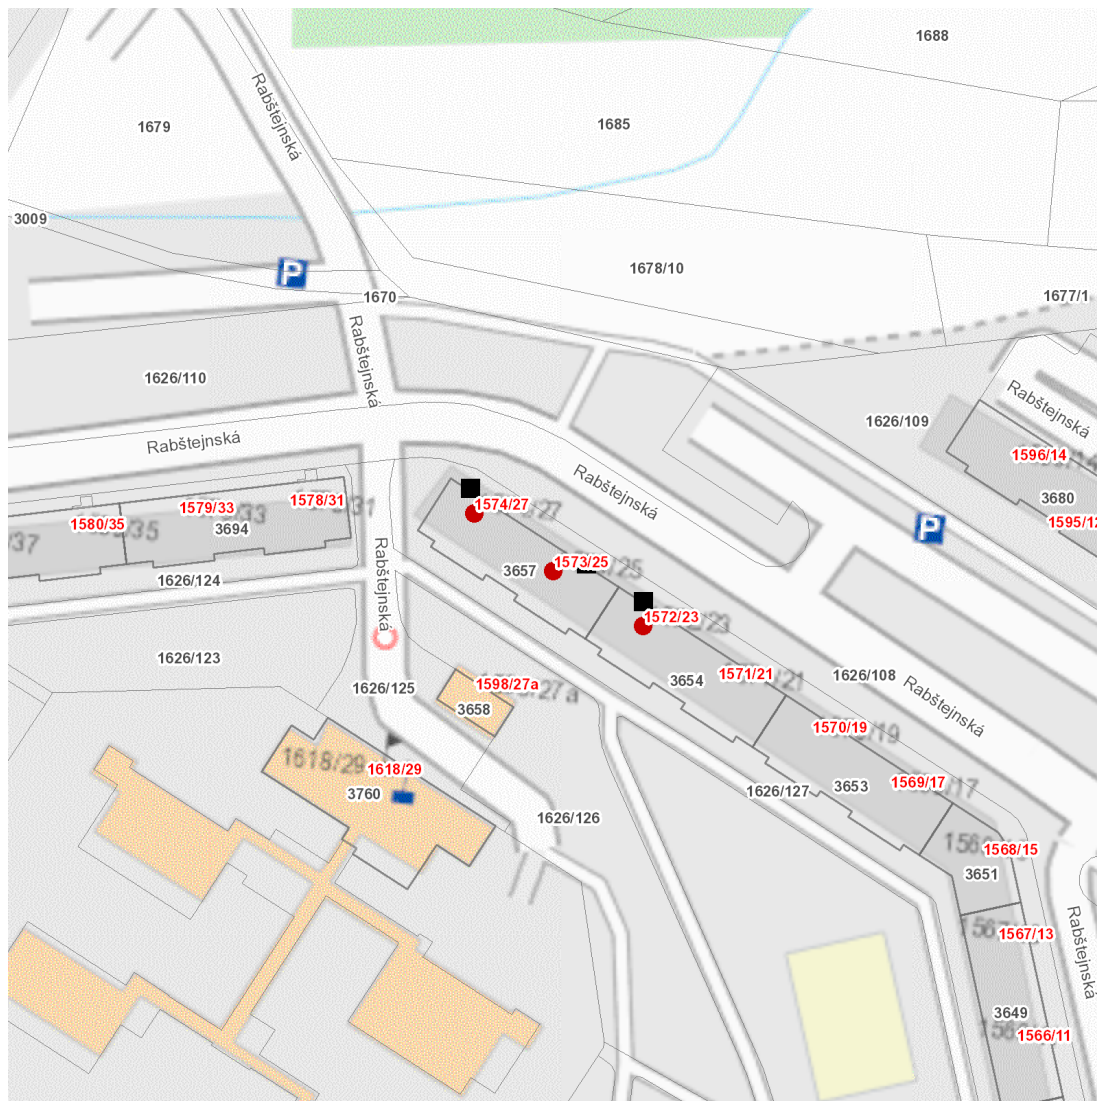

dne **26. 6. 2026** od **8:00** do **10:00** hodin

Plánovaná odstávka zahrnuje tyto lokality:

Plzeň (okres Plzeň-město)

městská část **Plzeň 1**

část obce **Bolevec**

Rabštejnská: č. o. 23, 25, 27

UPOZORNĚNÍ

dne 26. 6. 2026 od 8:00 do 10:00 hodin**Orientační mapový podklad odstávkou dotčených lokalit****VYSVĚTLIVKY**

- – adresy dotčené odstávkou elektřiny
- – místa připojení k elektrické síti dotčená odstávkou