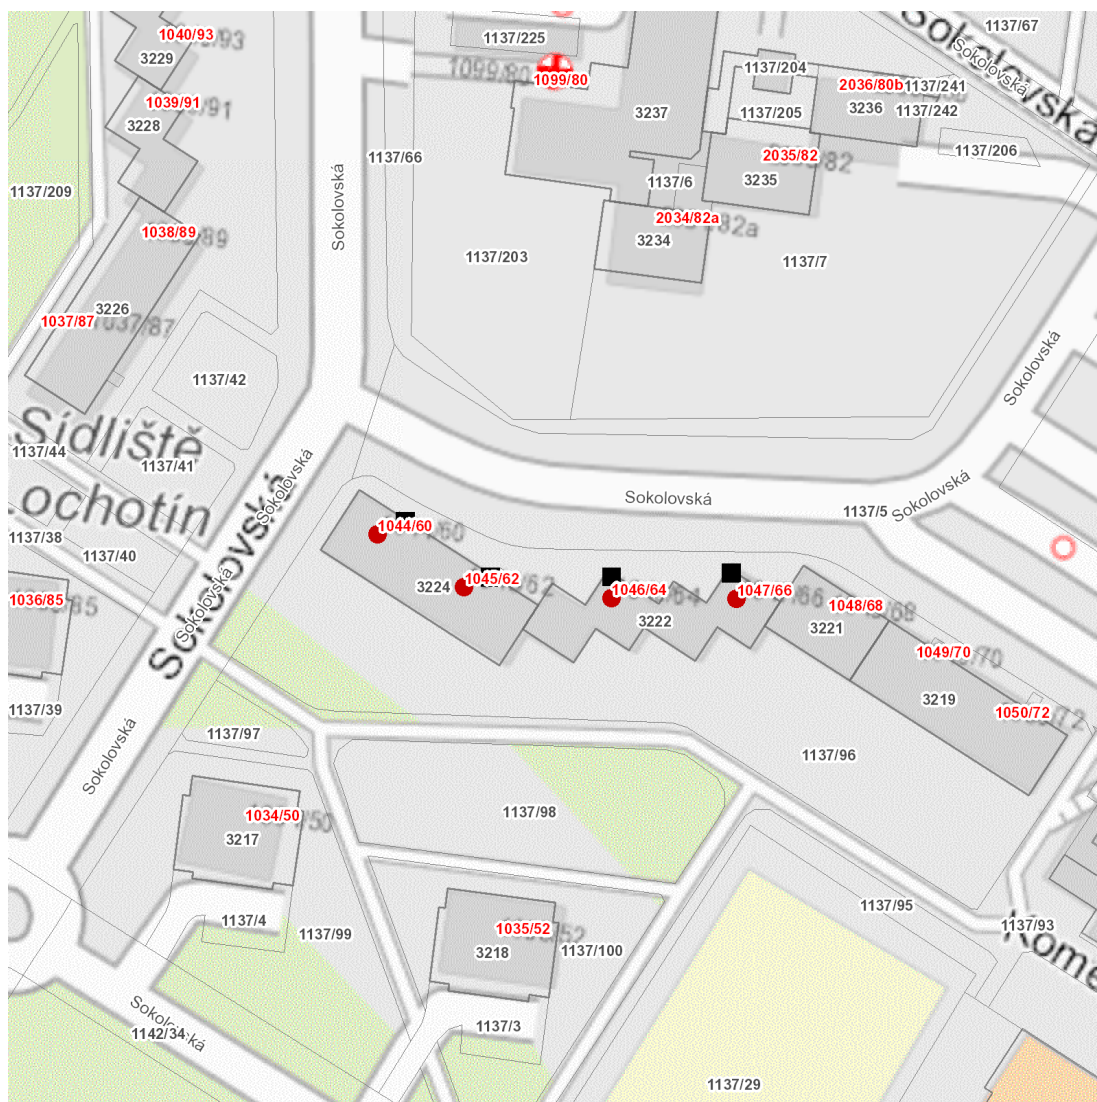

dne **12. 6. 2026** od **12:00** do **14:30** hodin

Plánovaná odstávka zahrnuje tyto lokality:**Plzeň (okres Plzeň-město)**městská část **Plzeň 1**část obce **Bolevec****Sokolovská: č. o. 60, 62, 64, 66**

dne 12. 6. 2026 od 12:00 do 14:30 hodin**Orientační mapový podklad odstávkou dotčených lokalit****VYSVĚTLIVKY**

- – adresy dotčené odstávkou elektřiny
- – místa připojení k elektrické síti dotčená odstávkou