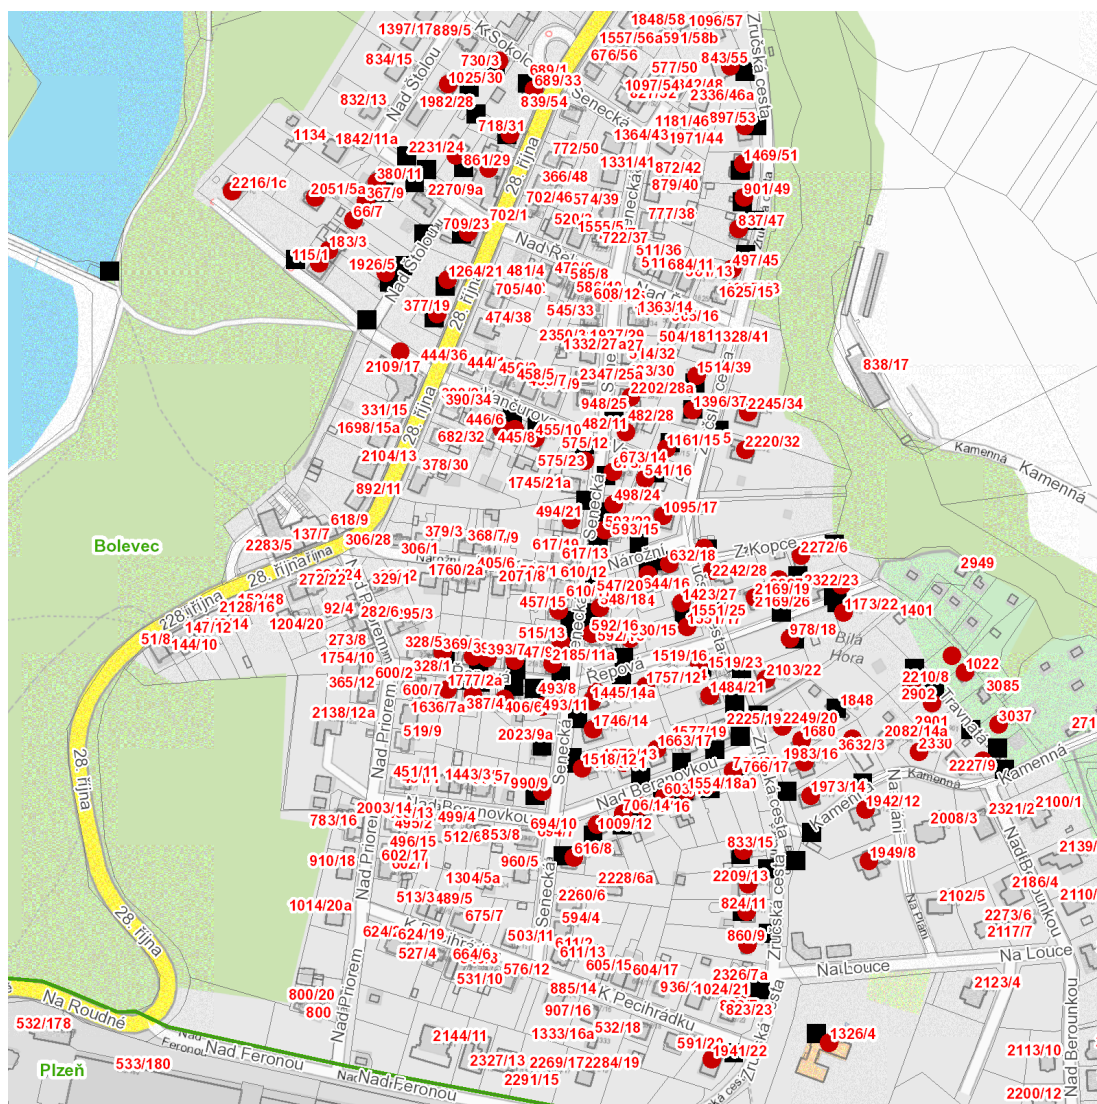

dne **11. 6. 2026** od **8:00** do **11:00** hodin

Plánovaná odstávka zahrnuje tyto lokality:**Plzeň (okres Plzeň-město)**městská část **Plzeň 1**část obce **Bolevec****č. ev.** 2330, 2901, 2902, 3037**28. října: č. o.** 19, 21, 23, 29, 31, 33**K Pecihrádku: č. o.** 22**K Sokolovně: č. o.** 3**Nad Beranovkou: č. o.** 12, 13, 14, 16, 17, 18, 18a, 19, 20, 22**Nad Štolou: č. o.** 1, 1c, 3, 5, 5a, 7, 9, 11, 24, 30**Nárožní: č. o.** 14, 16, 17, 18**Řepová: č. o.** 2a, 3-7, 9, 10, 12, 15, 16, 17, 18, 22**Senecká: č. o.** 8, 9, 11, 11a, 12, 13, 14, 14a, 15, 16, 18, 21, 22, 23, 24, 26, 28a**Travnatá: č. o.** 8**Vančurova: č. o.** 6, 8, 10, 11, 15, 16**Z Kopce: č. o.** 6**Zručská cesta: č. o.** 4, 8, 9, 11-16, 20, 21, 22, 26, 27, 28, 32, 34, 37, 39, 45, 47, 49, 51, 53, 55; **č. ev.** 1022, 1680kat. území **Bolevec** (kód **722120**): **parcelní č.** 2461/19, 2494/3, 2498/6, 2533/4, 2536/8, 2538/9, 2538/10, 3165

NEJDE VÁM ELEKTŘINA...

TIP: Registrujte se zdarma na www.cezdistribuce.cz/sluzba a informace o odstávkách elektřiny budete dostávat e-mailem nebo SMS. U poruch zasíláme SMS s předpokládanou dobou obnovení dodávek. | Aktuální stav dodávek elektřiny na konkrétní adrese zjistíte snadno, rychle a bez registrace na portále **Bez Šťávy** (www.bezstavy.cz).

dne **11. 6. 2026** od **8:00** do **11:00** hodin

Orientační mapový podklad odstávkou dotčených lokalit

VYSVĚTLIVKY

- – adresy dotčené odstávkou elektřiny
- – místa připojení k elektrické síti dotčená odstávkou

INFORMACE ZASLÁNA

IDDS: 2dibh62 (Městský obvod Plzeň 1)