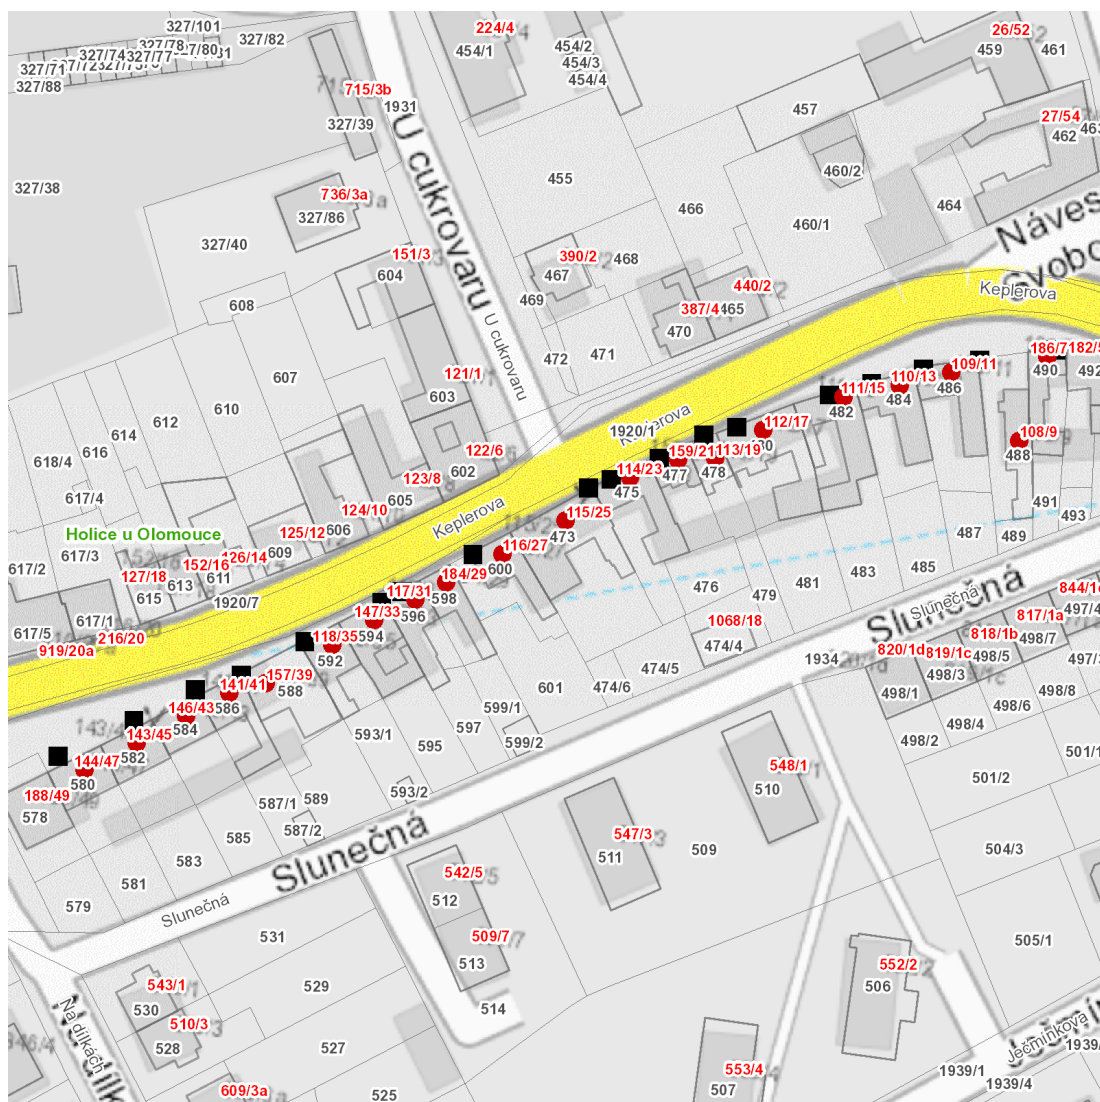

dne **1. 7. 2026** od **7:30** do **15:00** hodin

Plánovaná odstávka zahrnuje tyto lokality:**Olomouc (okres Olomouc)**část obce **Holice****Keplerova: č. o. 7, 9, 11, 13, 15, 17, 19, 21, 23, 25, 27, 29, 31, 33, 35, 39, 41, 43, 45, 47**

dne 1. 7. 2026 od 7:30 do 15:00 hodin**Orientační mapový podklad odstávkou dotčených lokalit****VYSVĚTLIVKY**

- – adresy dotčené odstávkou elektřiny
- – místa připojení k elektrické síti dotčená odstávkou