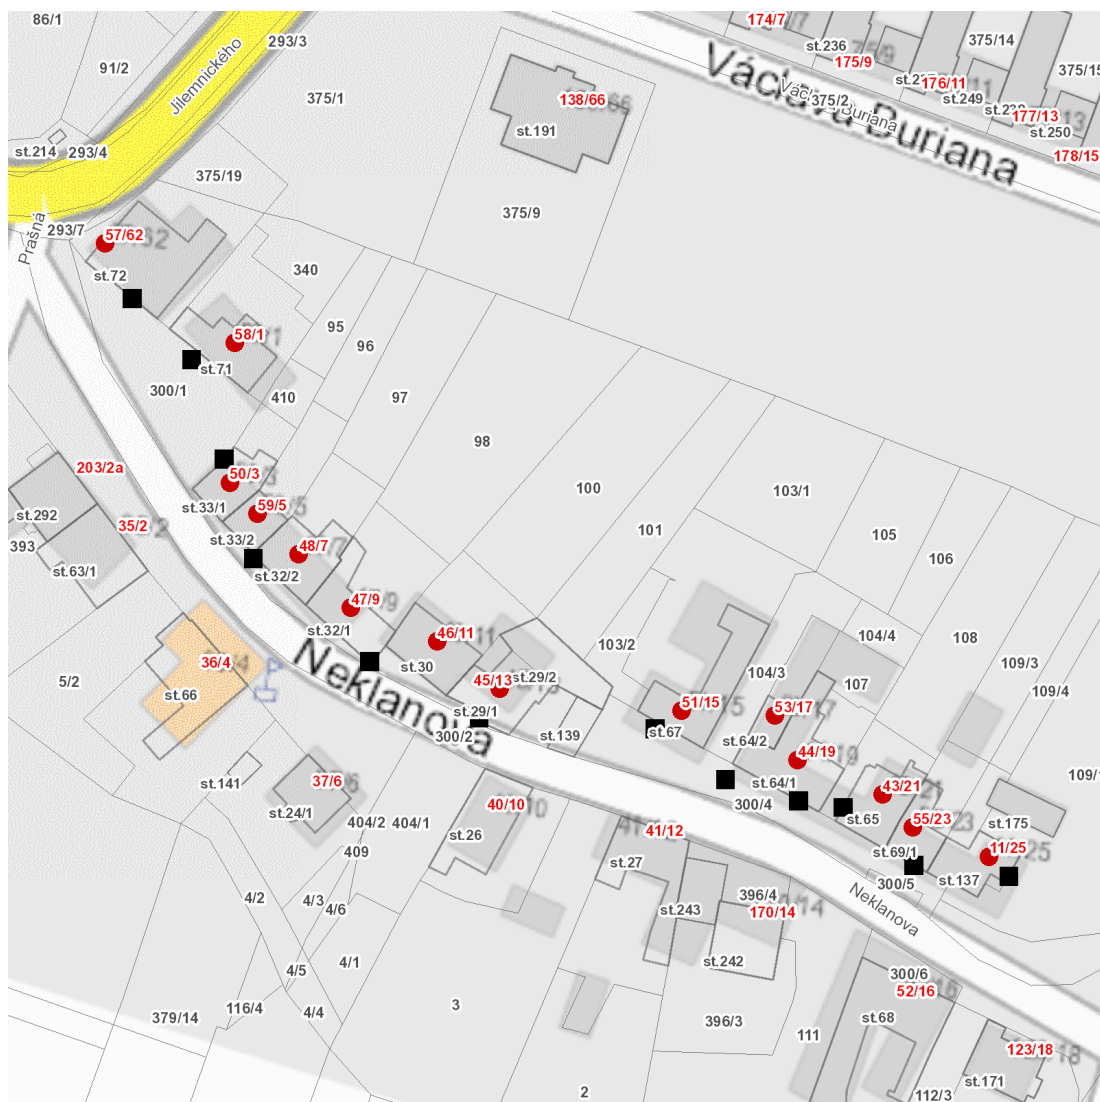

dne **29. 6. 2026** od **8:00** do **15:00** hodin

Plánovaná odstávka zahrnuje tyto lokality:**Olomouc (okres Olomouc)**část obce **Nedvězí****Jilemnického: č. o. 62****Neklanova: č. o. 1, 3, 5, 7, 9, 11, 13, 15, 17, 19, 21, 23, 25**

dne 29. 6. 2026 od 8:00 do 15:00 hodin

Orientační mapový podklad odstávkou dotčených lokalit

VYSVĚTLIVKY

- – adresy dotčené odstávkou elektřiny
- – místa připojení k elektrické síti dotčená odstávkou

INFORMACE ZASLÁNA

IDDS: kazbzri (Statutární město Olomouc)