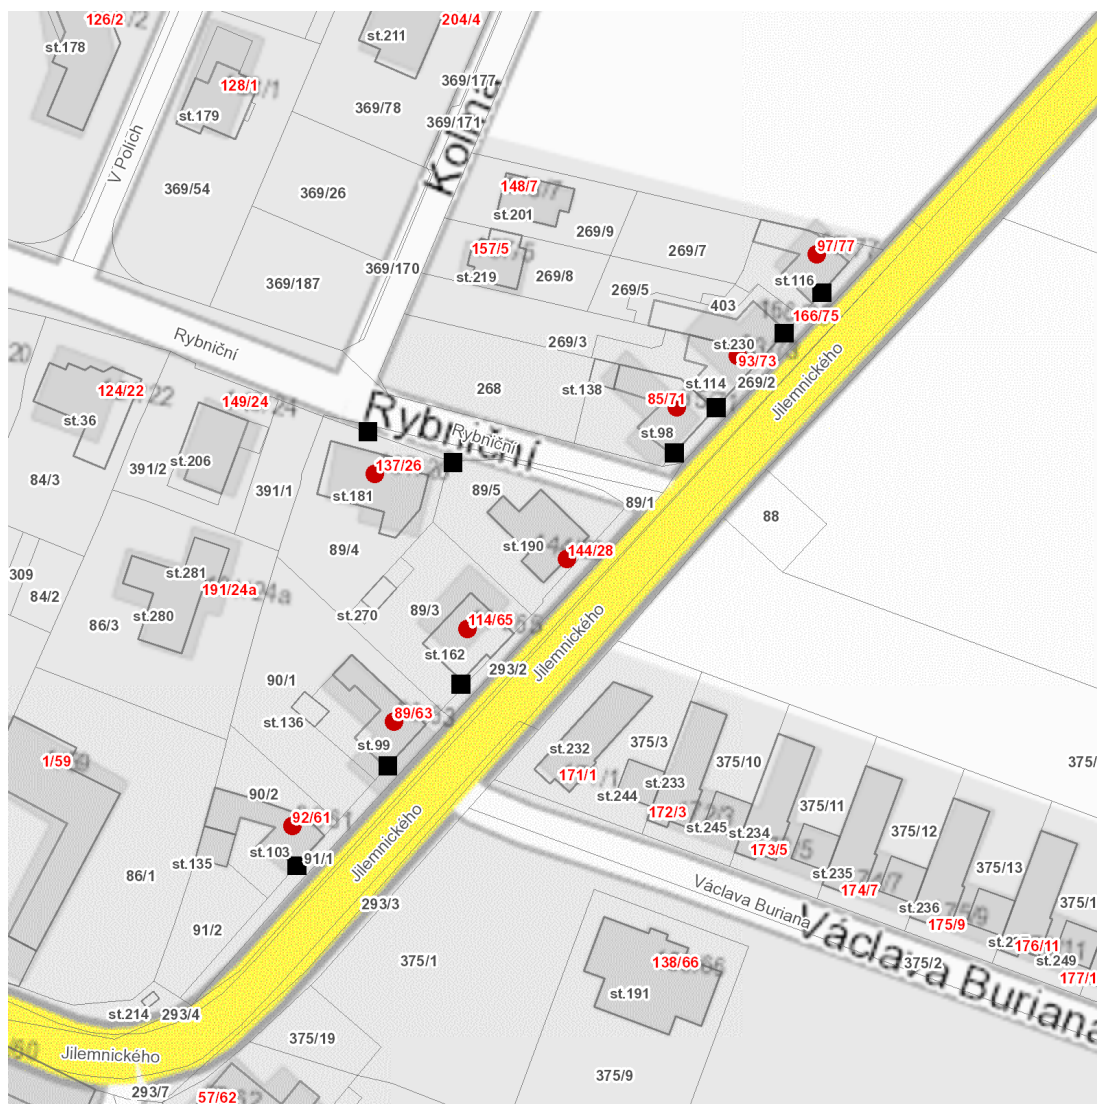

dne **29. 6. 2026** od **8:00** do **15:00** hodin

Plánovaná odstávka zahrnuje tyto lokality:**Olomouc (okres Olomouc)**část obce **Nedvězí****Jilemnického: č. o. 61, 63, 65, 71, 73, 77****Rybniční: č. o. 26, 28**

dne 29. 6. 2026 od 8:00 do 15:00 hodin

Orientační mapový podklad odstávkou dotčených lokalit

VYSVĚTLIVKY

- – adresy dotčené odstávkou elektřiny
- – místa připojení k elektrické síti dotčená odstávkou

INFORMACE ZASLÁNA

IDDS: kazbzri (Statutární město Olomouc)