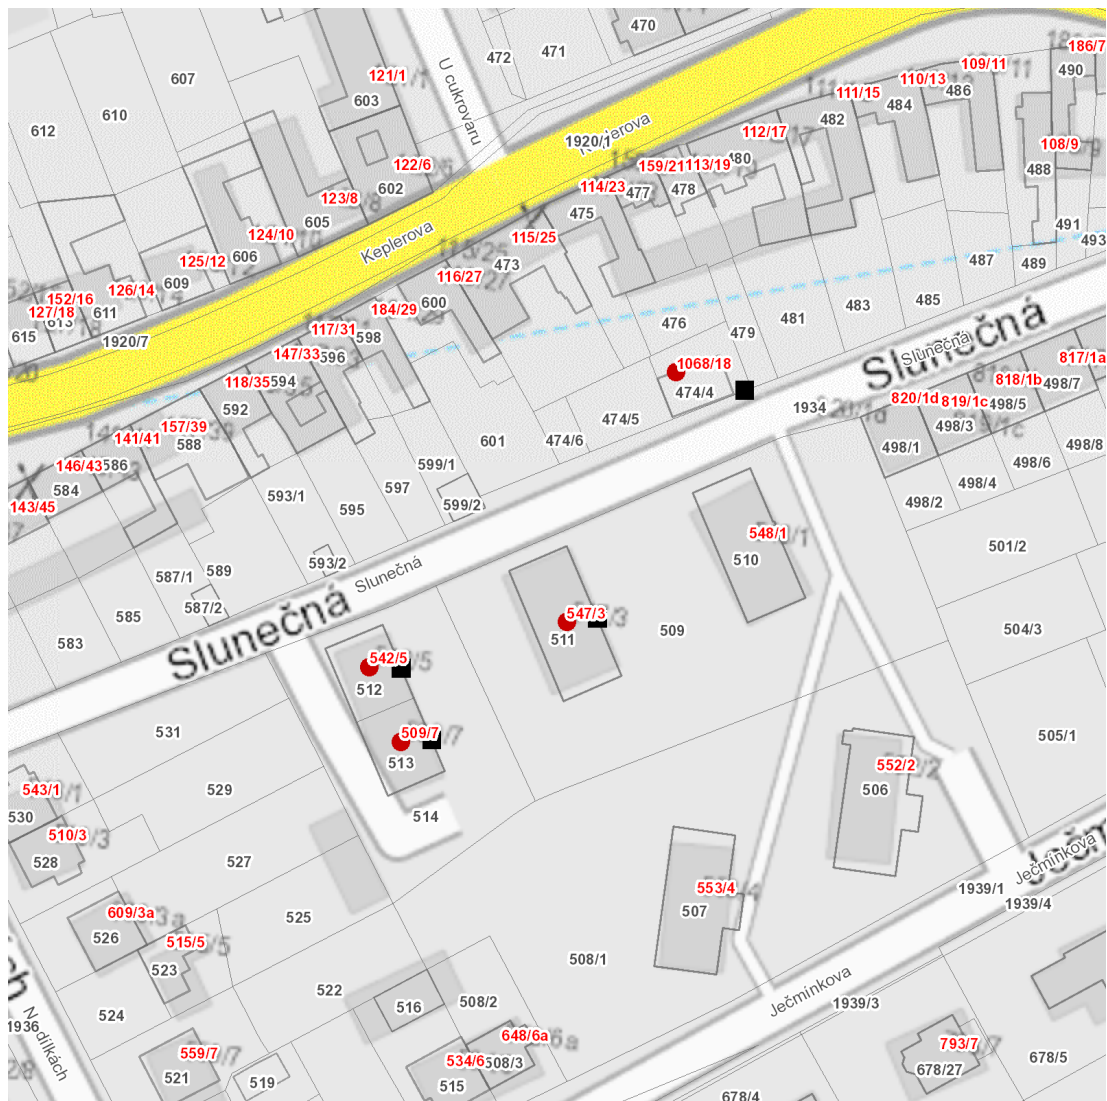

dne **29. 6. 2026** od **10:30** do **11:30** hodin

Plánovaná odstávka zahrnuje tyto lokality:**Olomouc** (okres Olomouc)část obce **Holice****Slunečná: č. o. 3, 5, 7, 18**

UPOZORNĚNÍ

Dotčené zařízení distribuční soustavy je nutné i v době odstávky považovat za zařízení pod napětím, a proto vás žádáme o dodržení všech zásad bezpečnosti a provedení opatření potřebných k zamezení případných škod na zdraví a majetku. | Provozovatelé výroben elektřiny jsou povinni zajistit přerušení dodávky elektřiny z výroby do vypnutého úseku distribuční soustavy.

dne 29. 6. 2026 od 10:30 do 11:30 hodin

Orientační mapový podklad odstávkou dotčených lokalit

VYSVĚTLIVKY

- – adresy dotčené odstávkou elektřiny
- – místa připojení k elektrické síti dotčená odstávkou

INFORMACE ZASLÁNA

IDDS: kazbzri (Statutární město Olomouc)