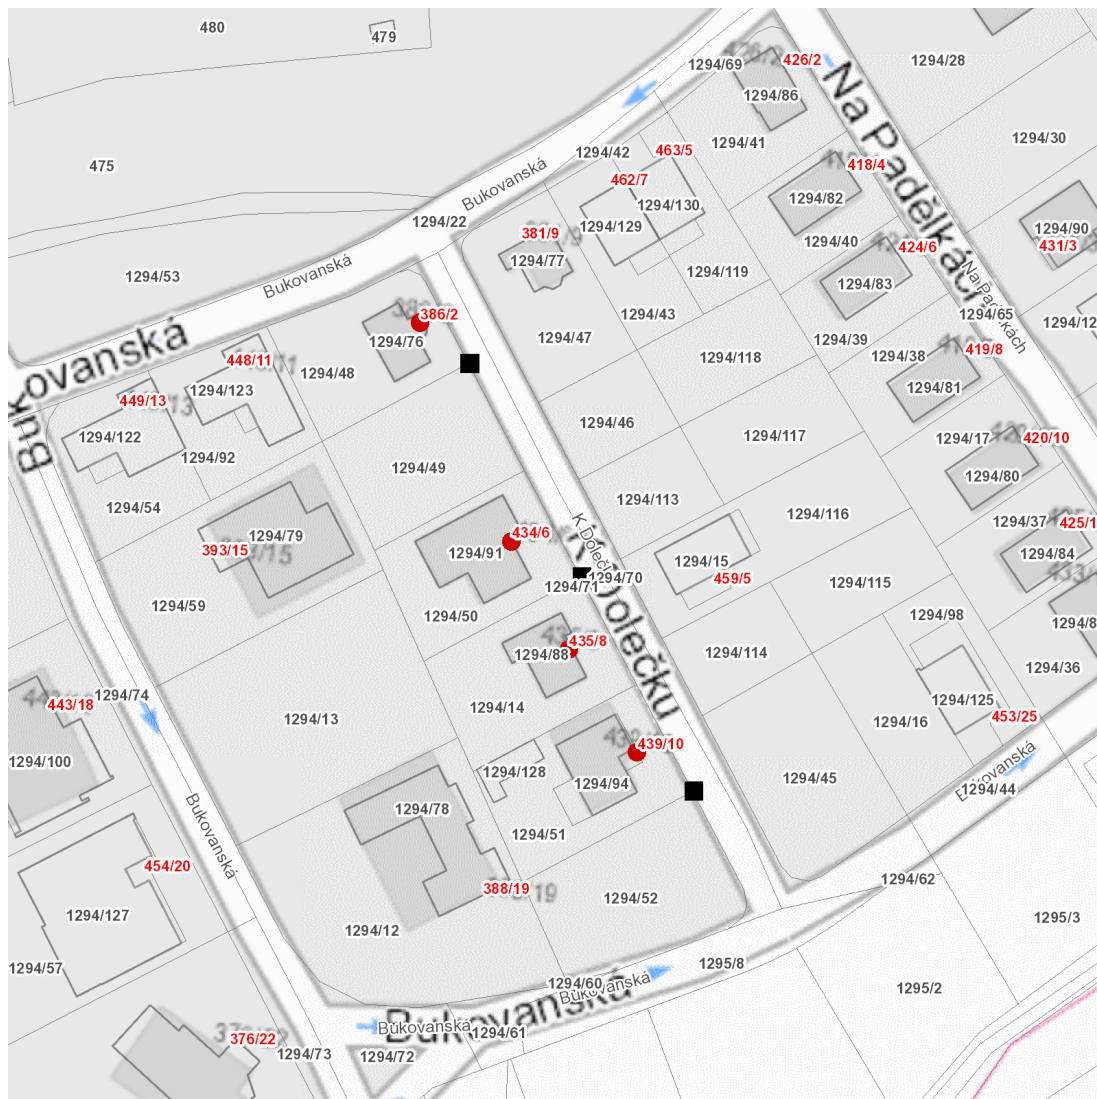

dne **29. 6. 2026** od **7:30** do **15:30** hodin

Plánovaná odstávka zahrnuje tyto lokality:**Olomouc** (okres Olomouc)část obce **Droždín****K Dolečku: č. o. 2, 6, 8, 10**

UPOZORNĚNÍ

Dotčené zařízení distribuční soustavy je nutné i v době odstávky považovat za zařízení pod napětím, a proto vás žádáme o dodržení všech zásad bezpečnosti a provedení opatření potřebných k zamezení případných škod na zdraví a majetku. | Provozovatelé výroben elektřiny jsou povinni zajistit přerušení dodávky elektřiny z výroby do vypnutého úseku distribuční soustavy.

dne 29. 6. 2026 od 7:30 do 15:30 hodin**Orientační mapový podklad odstávkou dotčených lokalit****VYSVĚTLIVKY**

- – adresy dotčené odstávkou elektřiny
- – místa připojení k elektrické síti dotčená odstávkou

INFORMACE ZASLÁNA

IDDS: kazbzri (Statutární město Olomouc)