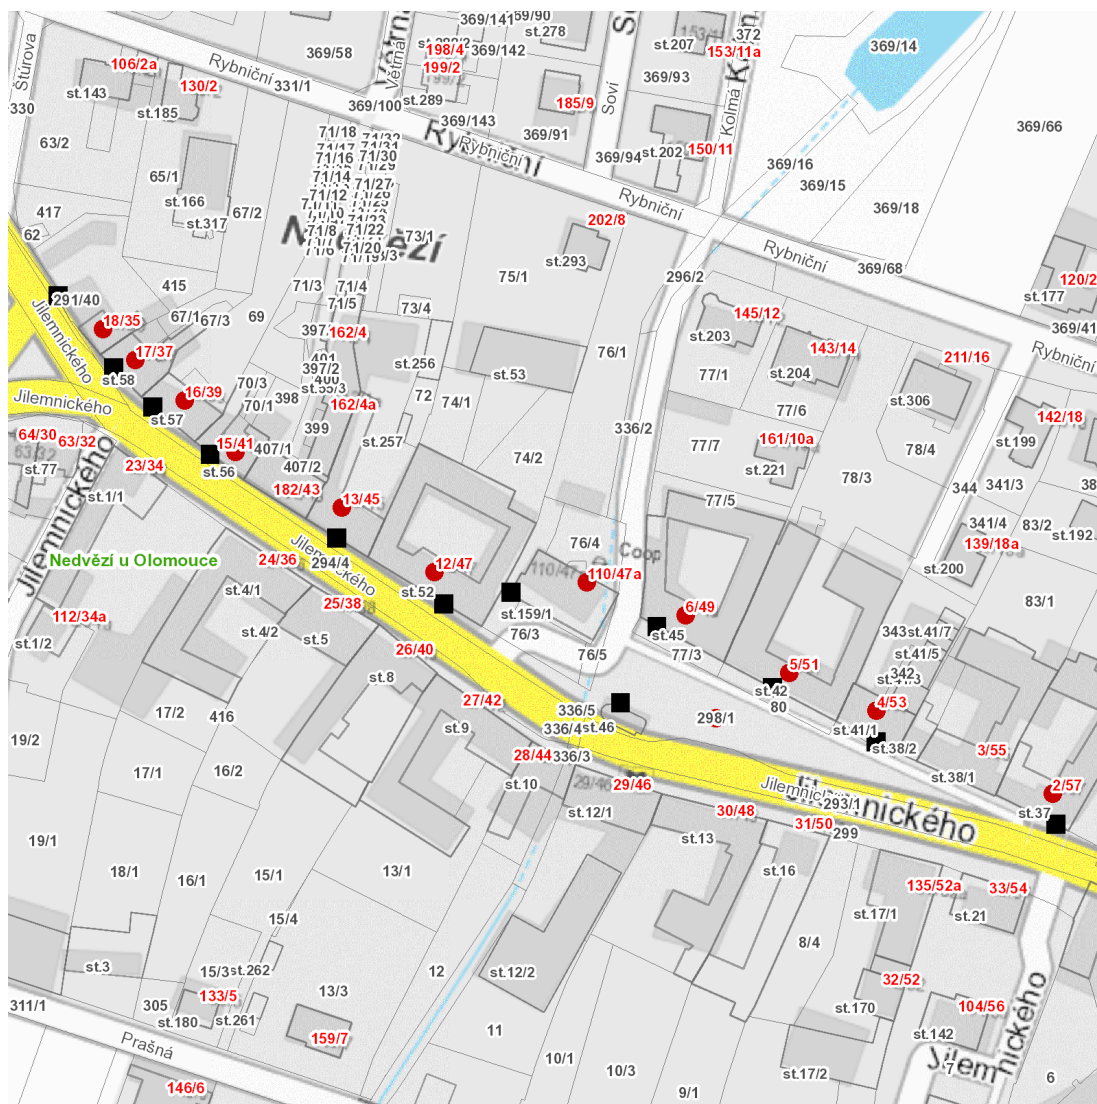

dne **26. 6. 2026** od **8:00** do **15:00** hodin

Plánovaná odstávka zahrnuje tyto lokality:**Olomouc (okres Olomouc)**část obce **Nedvězí****Jilemnického: č. o. 35, 37, 39, 41, 45, 47, 47a, 49, 51, 53, 57**kat. území **Nedvězí u Olomouce (kód 702358): parcelní č. 298/1**

dne 26. 6. 2026 od 8:00 do 15:00 hodin**Orientační mapový podklad odstávkou dotčených lokalit****VYSVĚTLIVKY**

- – adresy dotčené odstávkou elektřiny
- – místa připojení k elektrické síti dotčená odstávkou