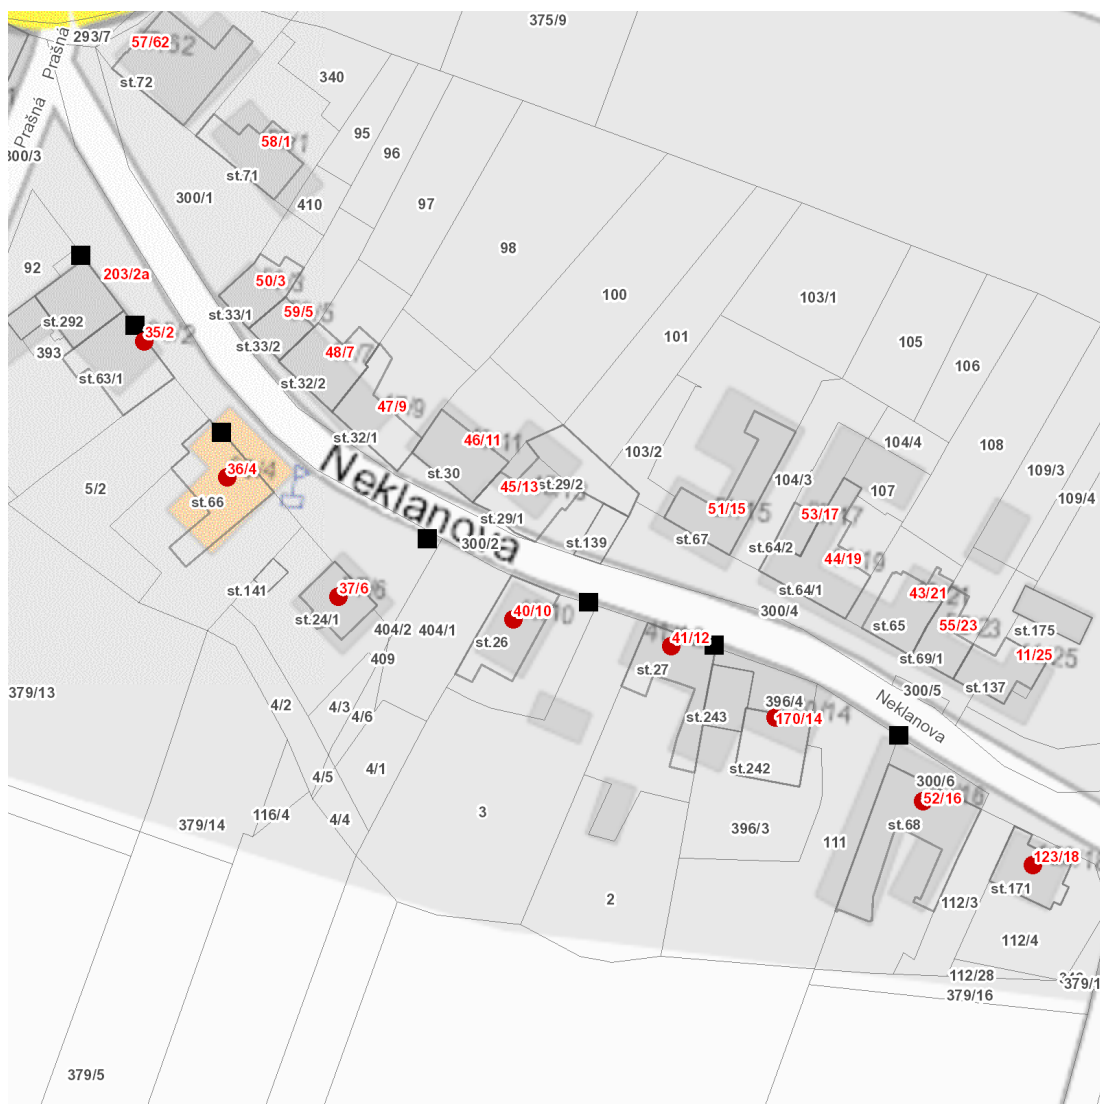

dne **25. 6. 2026** od **11:00** do **15:00** hodin

Plánovaná odstávka zahrnuje tyto lokality:**Olomouc (okres Olomouc)**část obce **Nedvězí****Neklanova: č. o. 2, 4, 6, 10, 12, 14, 16, 18**kat. území **Nedvězí u Olomouce (kód 702358): parcelní č. 392**

dne 25. 6. 2026 od 11:00 do 15:00 hodin

Orientační mapový podklad odstávkou dotčených lokalit

VYSVĚTLIVKY

- – adresy dotčené odstávkou elektřiny
- – místa připojení k elektrické síti dotčená odstávkou

INFORMACE ZASLÁNA

IDDS: kazbzri (Statutární město Olomouc)