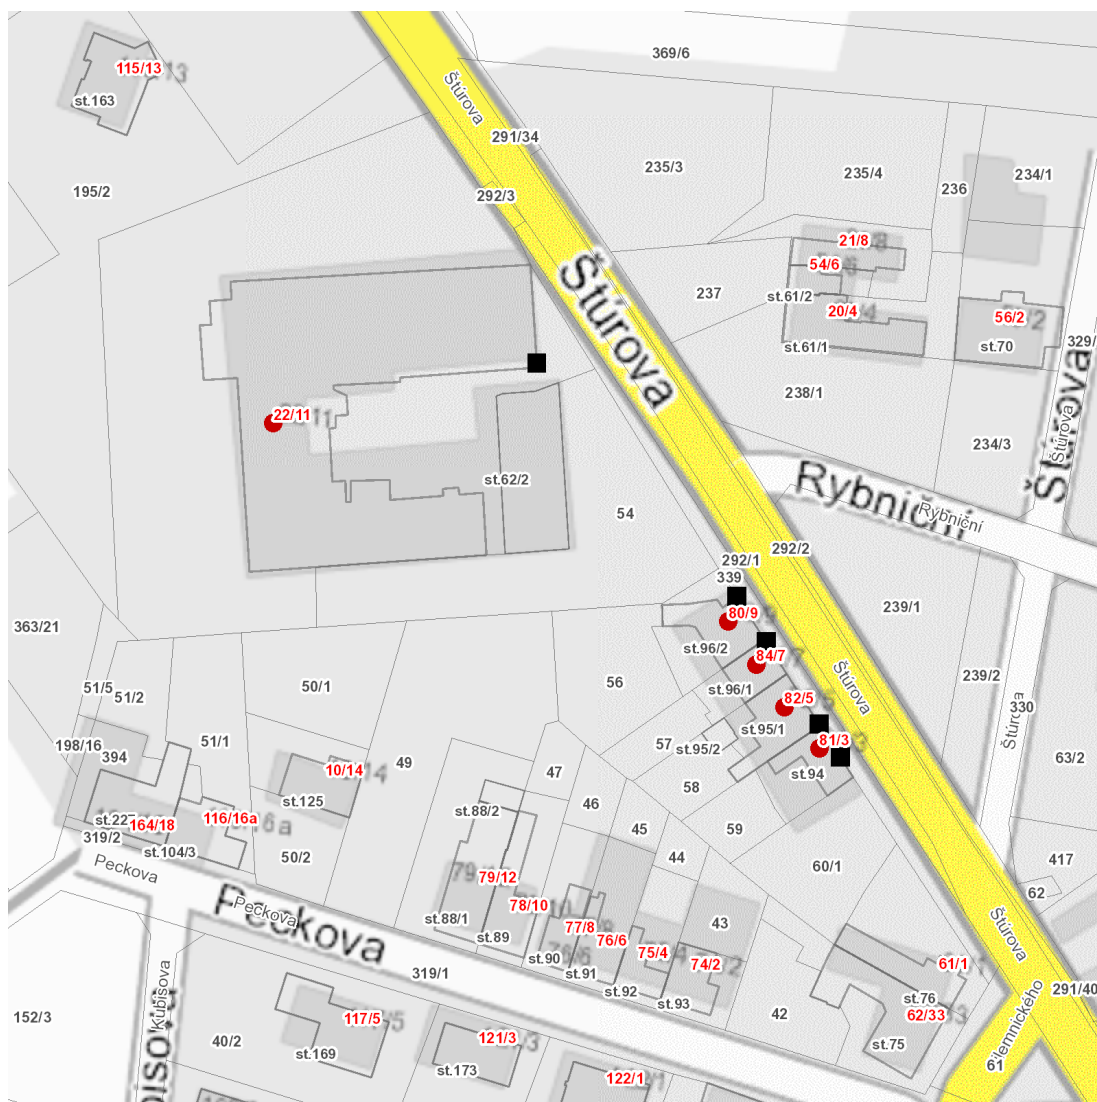

dne **25. 6. 2026** od **8:00** do **11:00** hodin

Plánovaná odstávka zahrnuje tyto lokality:**Olomouc** (okres Olomouc)část obce **Nedvězí****Štúrova: č. o. 3, 5, 7, 9, 11**

UPOZORNĚNÍ

Dotčené zařízení distribuční soustavy je nutné i v době odstávky považovat za zařízení pod napětím, a proto vás žádáme o dodržení všech zásad bezpečnosti a provedení opatření potřebných k zamezení případných škod na zdraví a majetku. | Provozovatelé výroben elektřiny jsou povinni zajistit přerušení dodávky elektřiny z výroby do vypnutého úseku distribuční soustavy.

dne 25. 6. 2026 od 8:00 do 11:00 hodin

Orientační mapový podklad odstávkou dotčených lokalit

VYSVĚTLIVKY

- – adresy dotčené odstávkou elektřiny
- – místa připojení k elektrické síti dotčená odstávkou

INFORMACE ZASLÁNA

IDDS: kazbzri (Statutární město Olomouc)