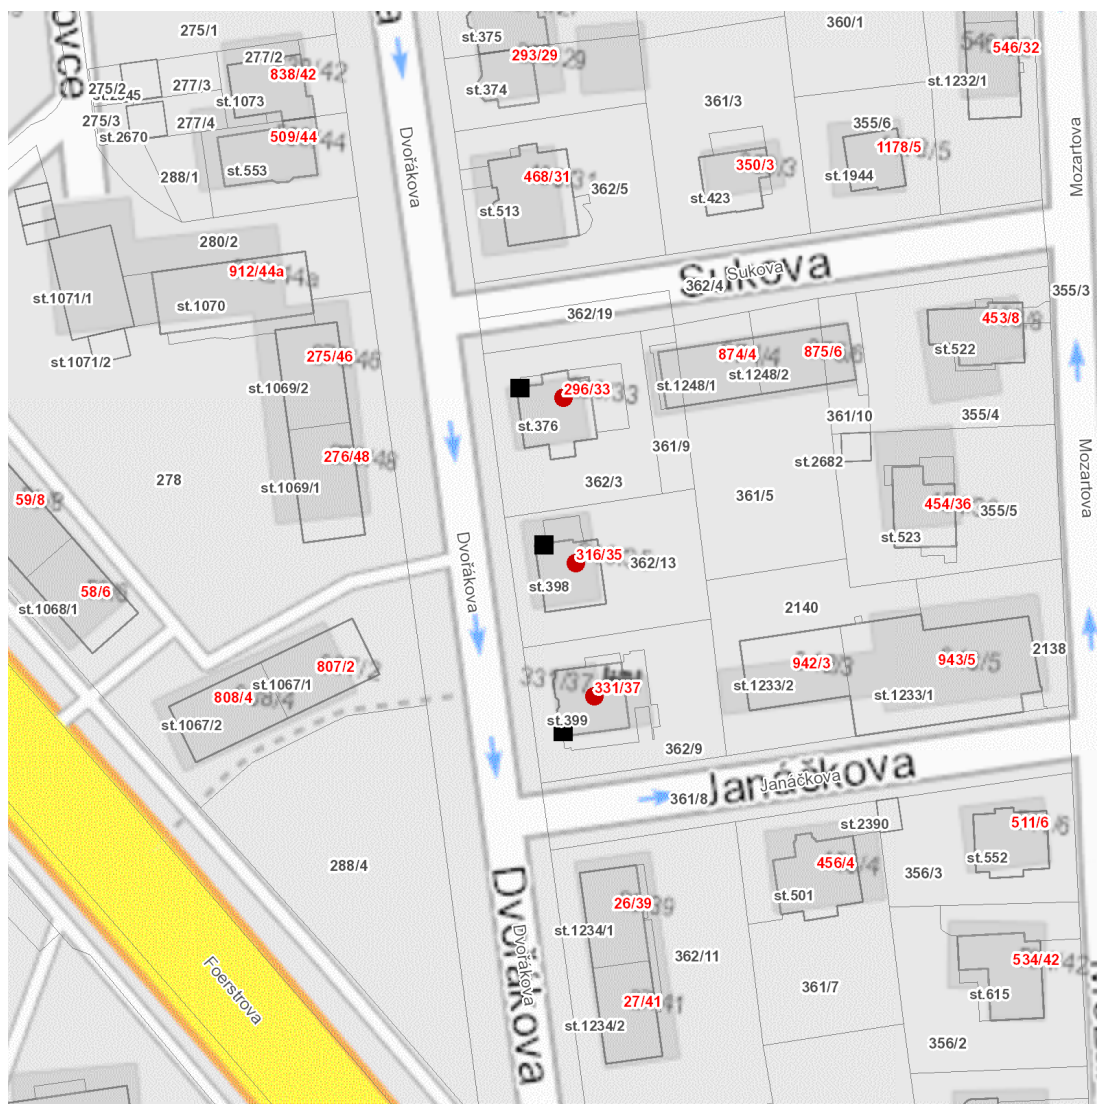

dne **24. 6. 2026** od **7:30** do **15:30** hodin

---

**Plánovaná odstávka zahrnuje tyto lokality:****Olomouc** (okres Olomouc)část obce **Nová Ulice****Dvořákova: č. o. 33, 35, 37**

---

**UPOZORNĚNÍ**

**Dotčené zařízení distribuční soustavy je nutné i v době odstávky považovat za zařízení pod napětím**, a proto vás žádáme o dodržení všech zásad bezpečnosti a provedení opatření potřebných k zamezení případných škod na zdraví a majetku. | Provozovatelé výroben elektřiny jsou povinni zajistit přerušeni dodávky elektřiny z výroby do vypnutého úseku distribuční soustavy.

**dne 24. 6. 2026 od 7:30 do 15:30 hodin****Orientační mapový podklad odstávkou dotčených lokalit****VYSVĚTLIVKY**

- – adresy dotčené odstávkou elektřiny
- – místa připojení k elektrické síti dotčená odstávkou

**INFORMACE ZASLÁNA**

IDDS: kazbzri (Statutární město Olomouc)