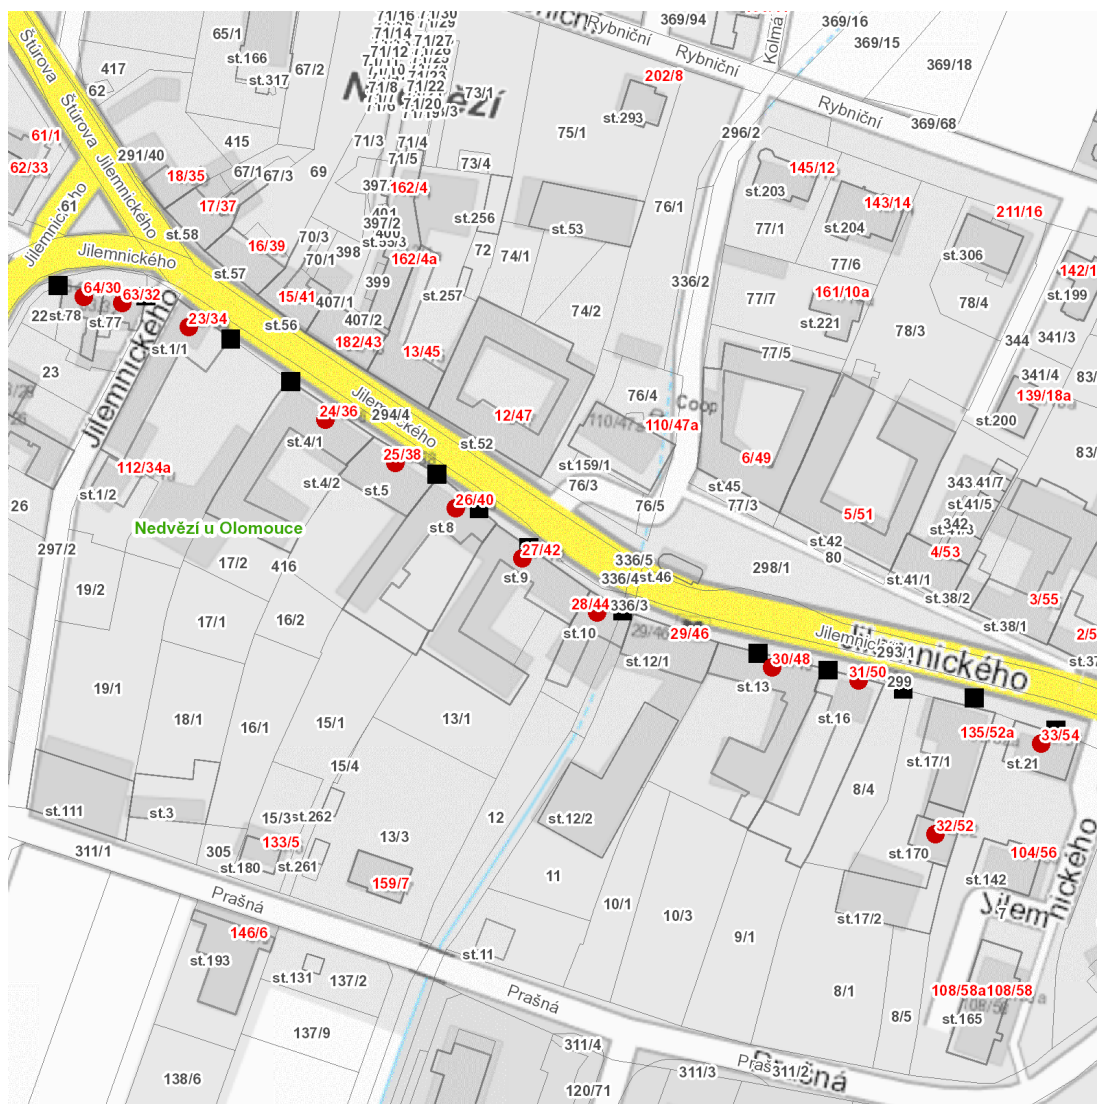

dne **22. 6. 2026** od **8:00** do **15:00** hodin

Plánovaná odstávka zahrnuje tyto lokality:**Olomouc (okres Olomouc)**část obce **Nedvězí****Jilemnického: č. o. 30, 32, 34, 36, 38, 40, 42, 44, 48, 50, 52, 54**

dne **22. 6. 2026** od **8:00** do **15:00** hodin**Orientační mapový podklad odstávkou dotčených lokalit****VYSVĚTLIVKY**

- – adresy dotčené odstávkou elektřiny
- – místa připojení k elektrické síti dotčená odstávkou

INFORMACE ZASLÁNA

IDDS: kazbzri (Statutární město Olomouc)