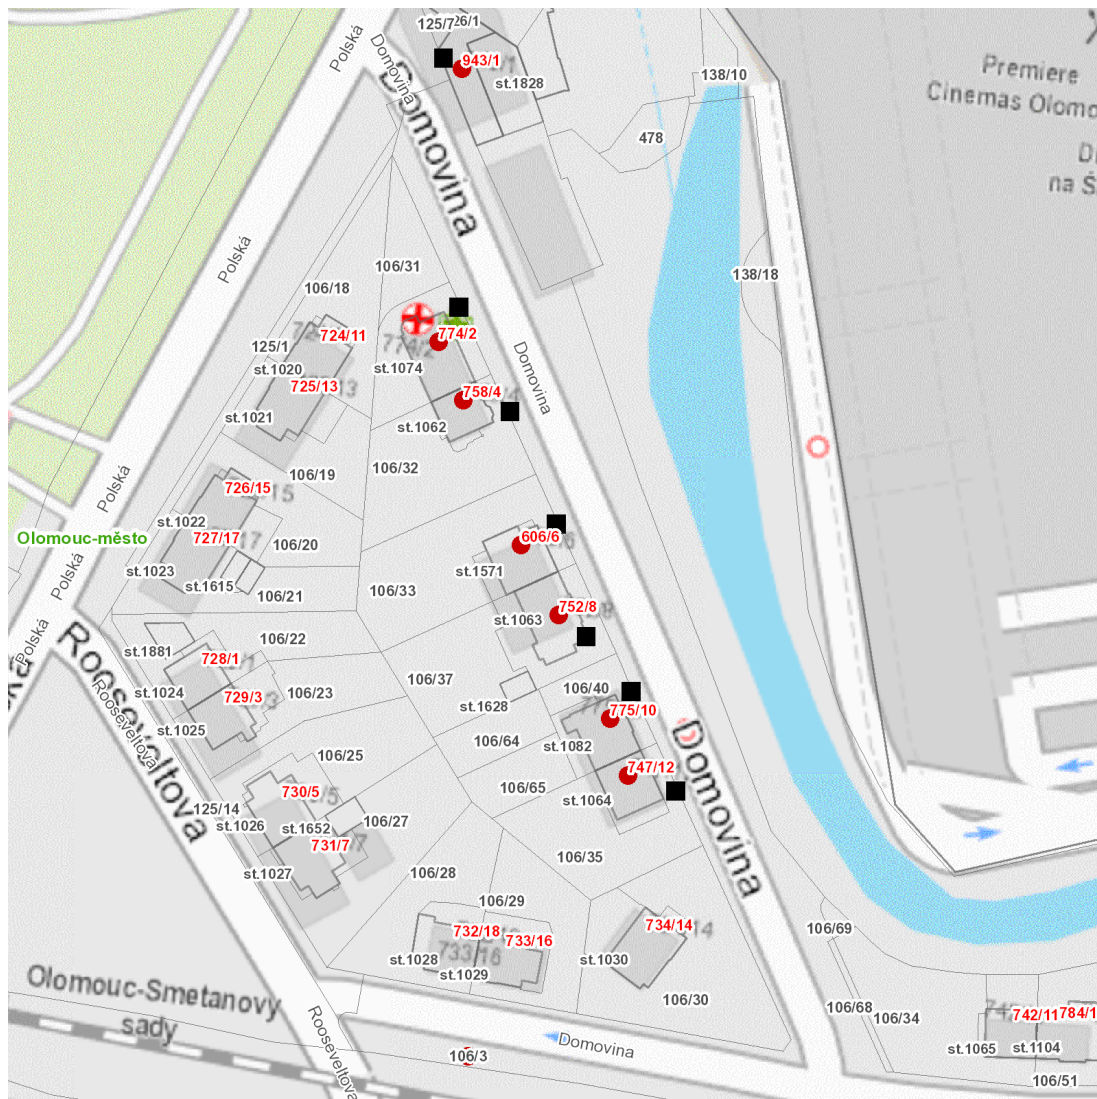

dne **10. 6. 2026** od **7:30** do **15:30** hodin

Plánovaná odstávka zahrnuje tyto lokality:**Olomouc (okres Olomouc)**

Domovina: č. o. 1, 2, 4, 6, 8, 10, 12

kat. území **Olomouc-město (kód 710504): parcelní č. 106/3**

dne 10. 6. 2026 od 7:30 do 15:30 hodin

Orientační mapový podklad odstávkou dotčených lokalit

VYSVĚTLIVKY

- – adresy dotčené odstávkou elektřiny
- – místa připojení k elektrické síti dotčená odstávkou

INFORMACE ZASLÁNA

IDDS: kazbzri (Statutární město Olomouc)