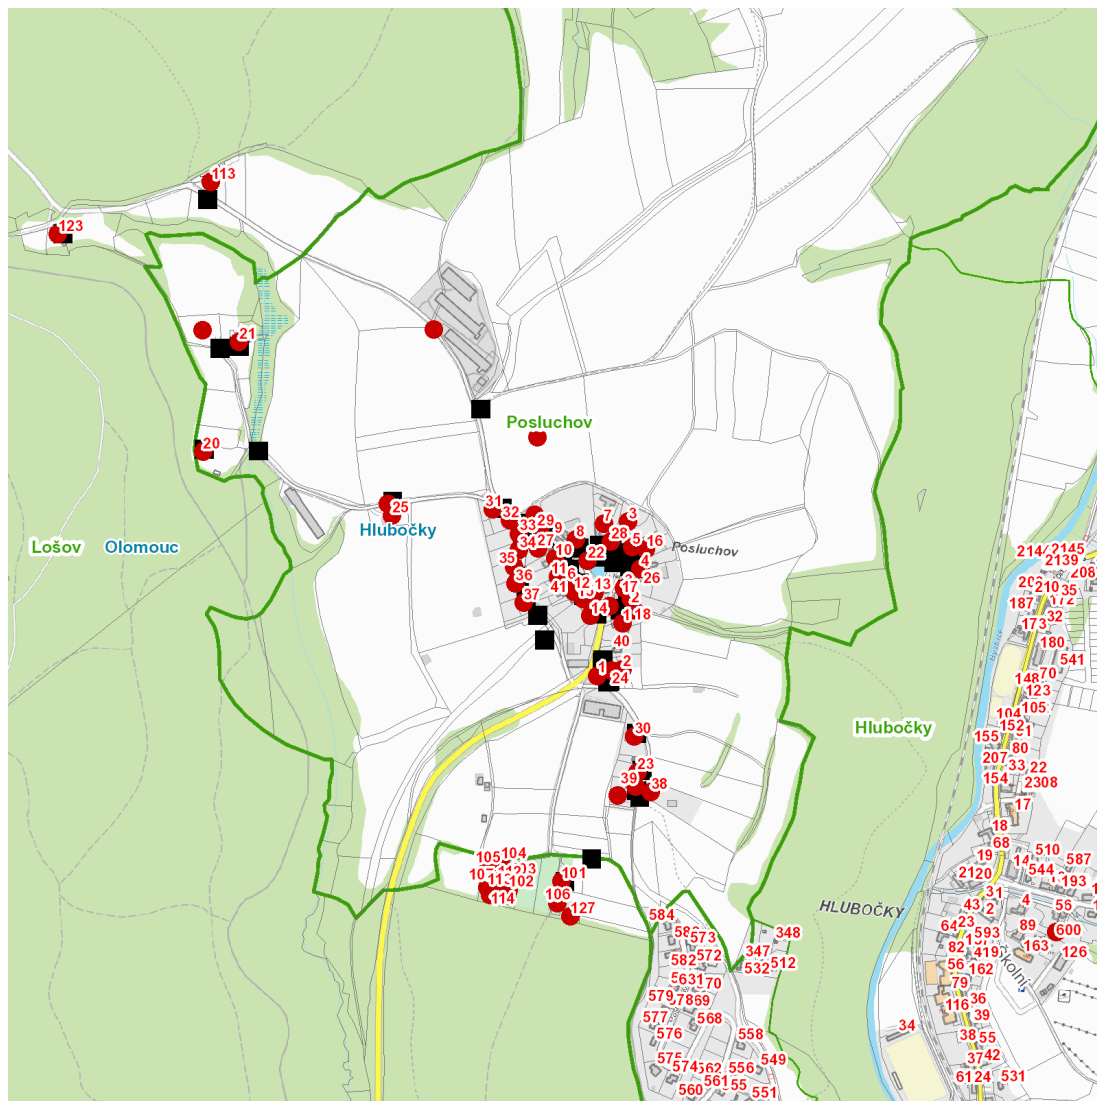

dne **4. 6. 2026** od **7:30** do **11:00** hodin

Plánovaná odstávka zahrnuje tyto lokality:**Hlubočky (okres Olomouc)**část obce **Poslučov**

č. p. 1-8, 10-16, 18, 20-25, 27-39

č. ev. 1, 2, 3

kat. území **Poslučov** (kód **726109**): parcelní č. 2/1, 52, 86, 103, 126, 156/2, 272, 324, 327kat. území **Hlubočky** (kód **639524**): parcelní č. 19/2**Olomouc (okres Olomouc)**část obce **Lošov**

č. ev. 102-107, 112, 113, 114, 123, 127

Samota: č. p. 101, 113

UPOZORNĚNÍ

Dotčené zařízení distribuční soustavy je nutné i v době odstávky považovat za zařízení pod napětím, a proto vás žádáme o dodržení všech zásad bezpečnosti a provedení opatření potřebných k zamezení případných škod na zdraví a majetku. | Provozovatelé výroben elektřiny jsou povinni zajistit přerušení dodávky elektřiny z výroby do vypnutého úseku distribuční soustavy.

NEJDE VÁM ELEKTŘINA...

TIP: Registrujte se zdarma na www.cezdistribuce.cz/sluzba a informace o odstávkách elektřiny budete dostávat e-mailem nebo SMS. U poruch zasíláme SMS s předpokládanou dobou obnovení dodávek. | Aktuální stav dodávek elektřiny na konkrétní adrese zjistíte snadno, rychle a bez registrace na portále **Bez Štávy** (www.bezstavy.cz).

dne **4. 6. 2026** od **7:30** do **11:00** hodin**Orientační mapový podklad odstávkou dotčených lokalit****VYSVĚTLIVKY**

- – adresy dotčené odstávkou elektřiny
- – místa připojení k elektrické síti dotčená odstávkou