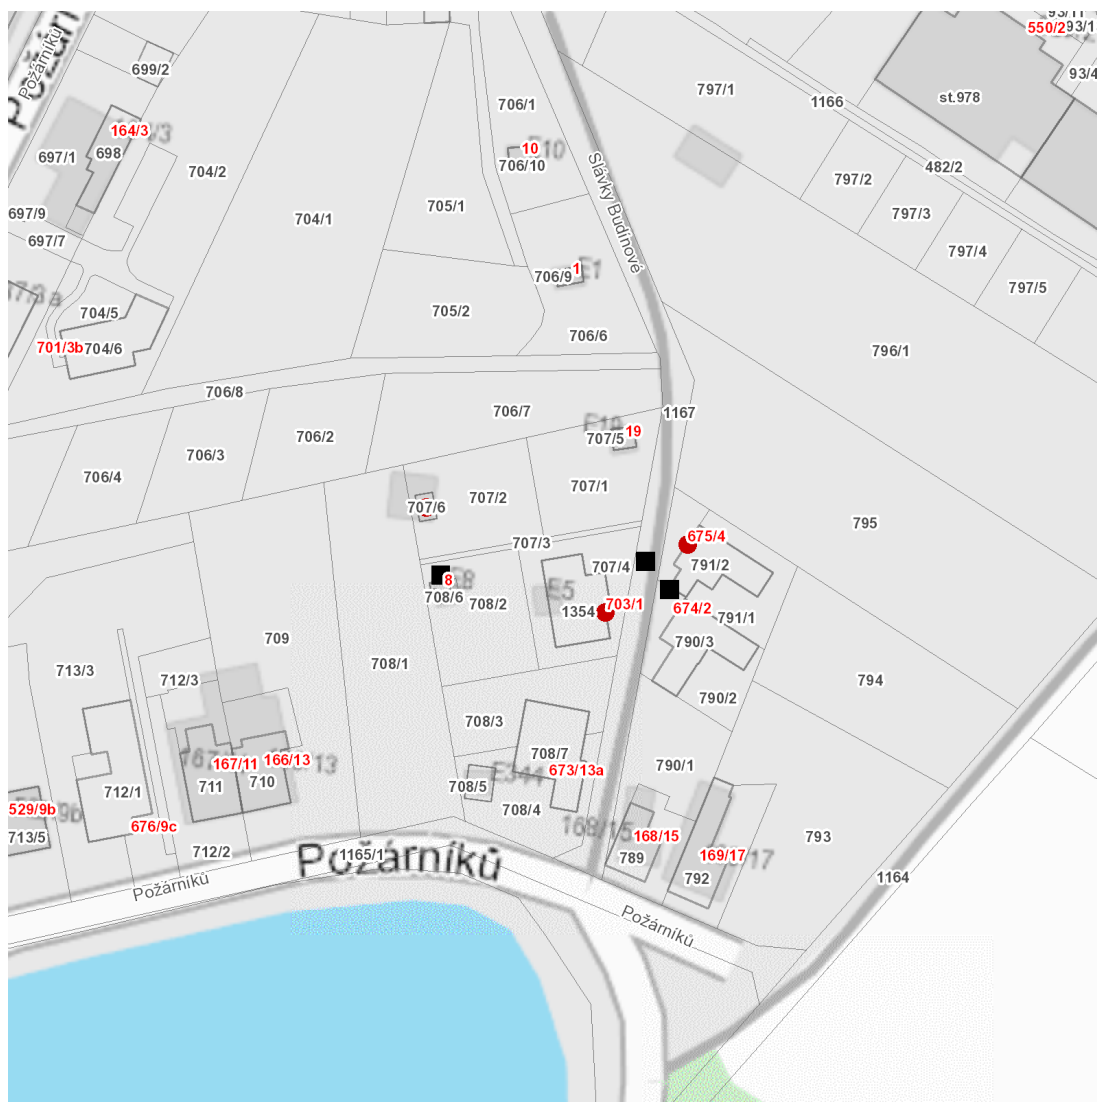

dne **28. 5. 2026** od **7:30** do **16:30** hodin

Plánovaná odstávka zahrnuje tyto lokality:**Olomouc (okres Olomouc)**část obce **Slavonín****Slávky Budínové: č. o. 1, 4**kat. území **Slavonín (kód 750387): parcelní č. 707/6**

dne **28. 5. 2026** od **7:30** do **16:30** hodin

Orientační mapový podklad odstávkou dotčených lokalit

VYSVĚTLIVKY

- – adresy dotčené odstávkou elektřiny
- – místa připojení k elektrické síti dotčená odstávkou

INFORMACE ZASLÁNA

IDDS: kazbzri (Statutární město Olomouc)