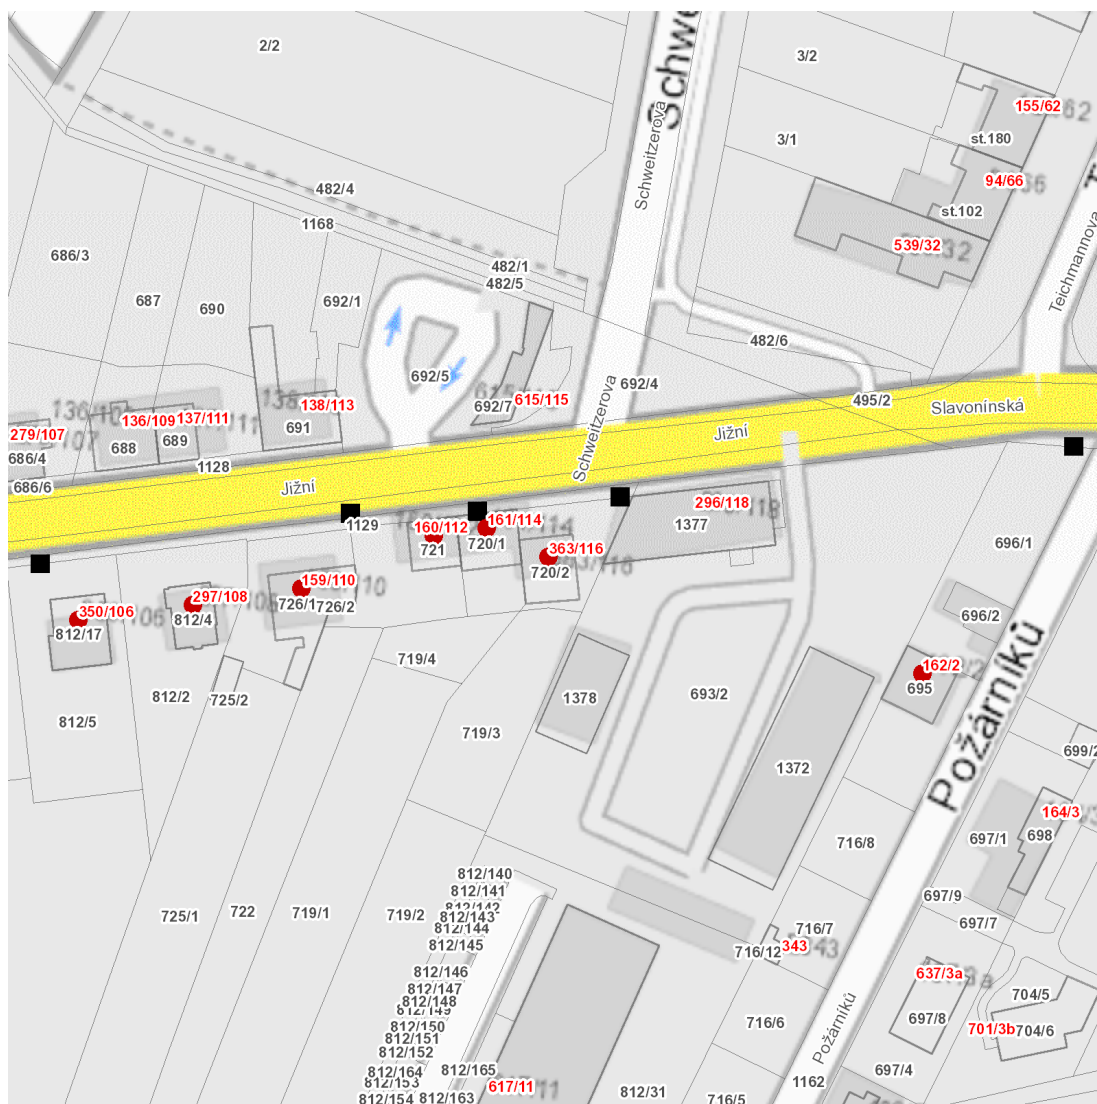

dne **6. 5. 2026** od **7:30** do **15:30** hodin

Plánovaná odstávka zahrnuje tyto lokality:**Olomouc (okres Olomouc)**část obce **Slavonín****Jižní: č. o. 106, 108, 110, 112, 114, 116****Požárníků: č. o. 2**

dne 6. 5. 2026 od 7:30 do 15:30 hodin

Orientační mapový podklad odstávkou dotčených lokalit

VYSVĚTLIVKY

- – adresy dotčené odstávkou elektřiny
- – místa připojení k elektrické síti dotčená odstávkou

INFORMACE ZASLÁNA

IDDS: kazbzri (Statutární město Olomouc)