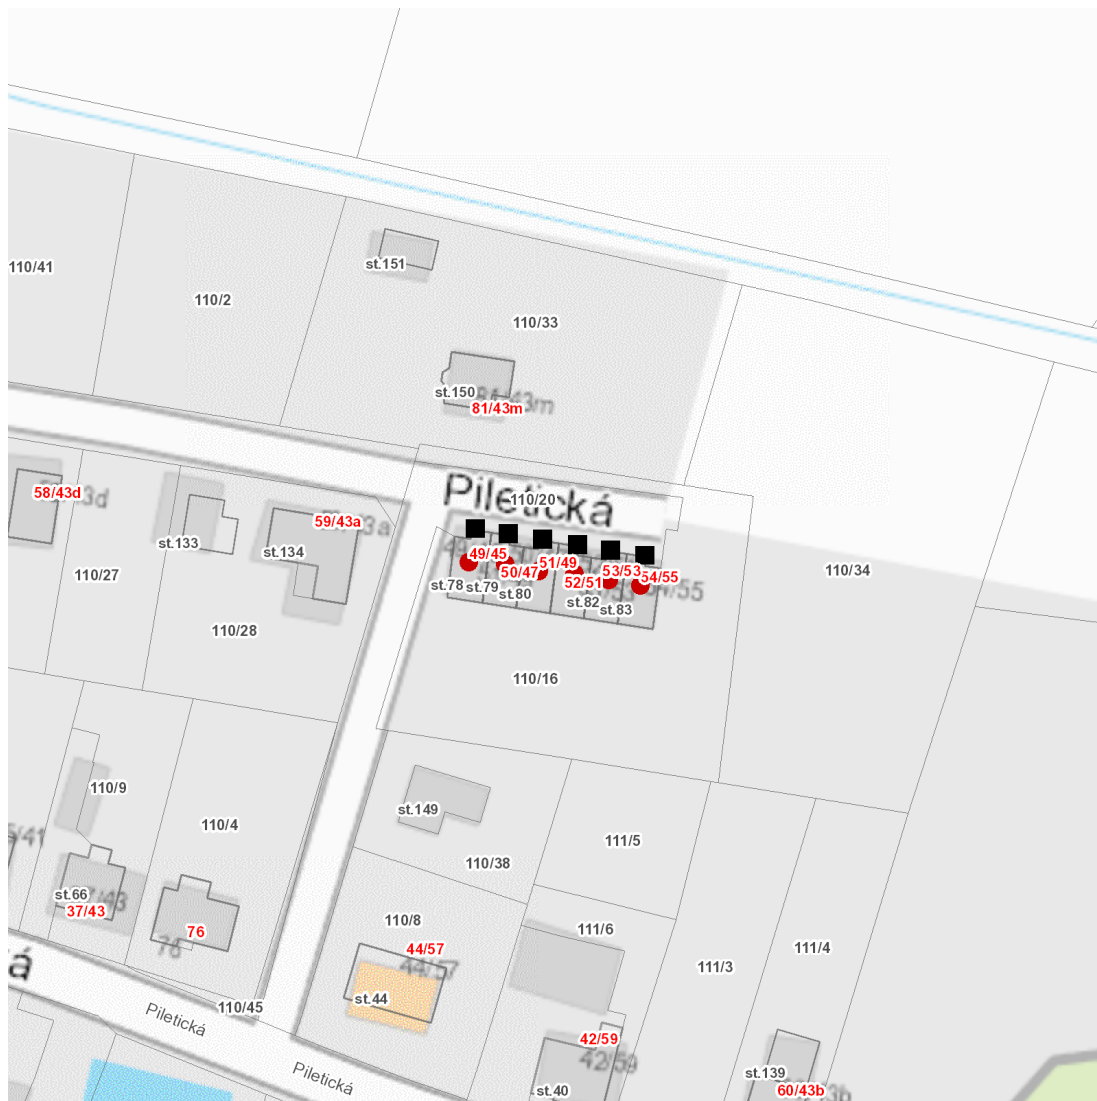

dne **23. 6. 2026** od **7:30** do **15:30** hodin

Plánovaná odstávka zahrnuje tyto lokality:**Hradec Králové (okres Hradec Králové)**část obce **Piletice****Piletická: č. o. 45, 47, 49, 51, 53, 55**

UPOZORNĚNÍ

dne 23. 6. 2026 od 7:30 do 15:30 hodin**Orientační mapový podklad odstávkou dotčených lokalit****VYSVĚTLIVKY**

- – adresy dotčené odstávkou elektřiny
- – místa připojení k elektrické síti dotčená odstávkou