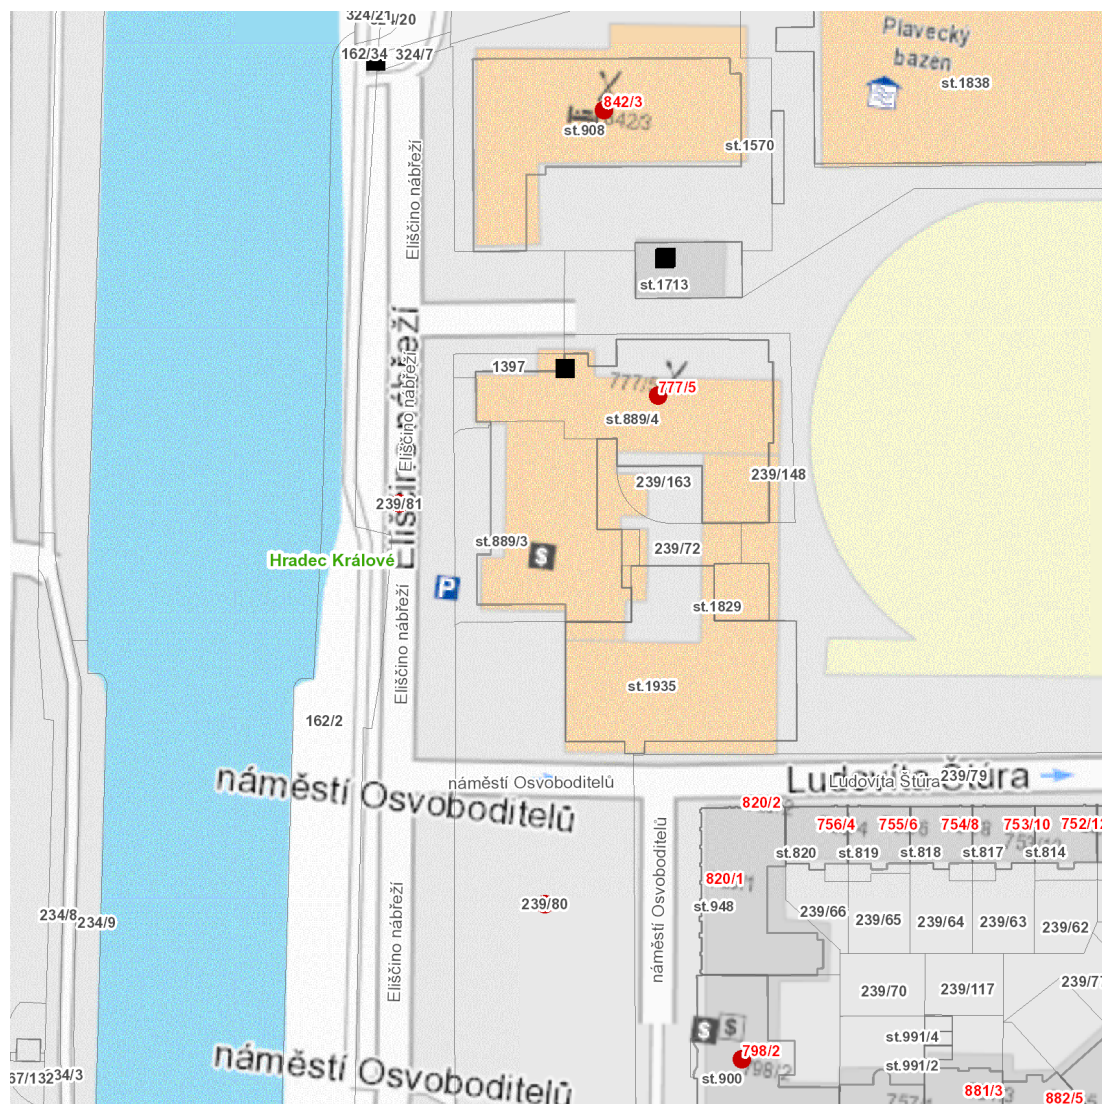

dne **15. 6. 2026** od **7:30** do **11:30** hodin

Plánovaná odstávka zahrnuje tyto lokality:**Hradec Králové (okres Hradec Králové)**

Eliščino nábřeží: č. o. 3, 5

náměstí Osvoboditelů: č. o. 2

kat. území **Hradec Králové** (kód **646873**): parcelní č. 239/80, 239/81

dne **15. 6. 2026** od **7:30** do **11:30** hodin

Orientační mapový podklad odstávkou dotčených lokalit

VYSVĚTLIVKY

- – adresy dotčené odstávkou elektřiny
- – místa připojení k elektrické síti dotčená odstávkou