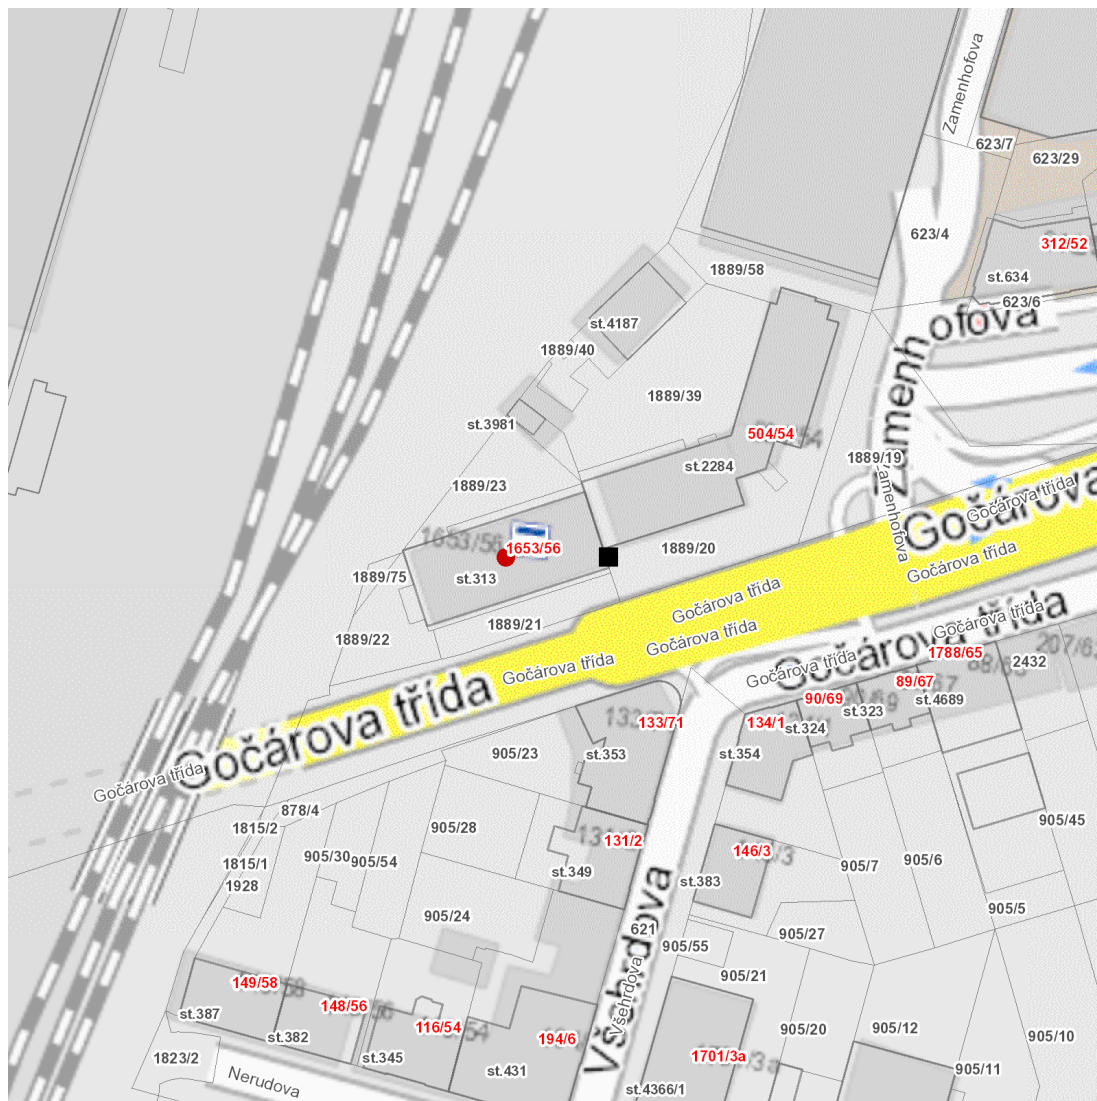

dne **8. 6. 2026** od **7:30** do **15:30** hodin

Plánovaná odstávka zahrnuje tyto lokality:**Hradec Králové (okres Hradec Králové)**část obce **Pražské Předměstí****Gočárova třída: č. o. 56**

UPOZORNĚNÍ

dne 8. 6. 2026 od 7:30 do 15:30 hodin**Orientační mapový podklad odstávkou dotčených lokalit****VYSVĚTLIVKY**

- – adresy dotčené odstávkou elektřiny
- – místa připojení k elektrické síti dotčená odstávkou