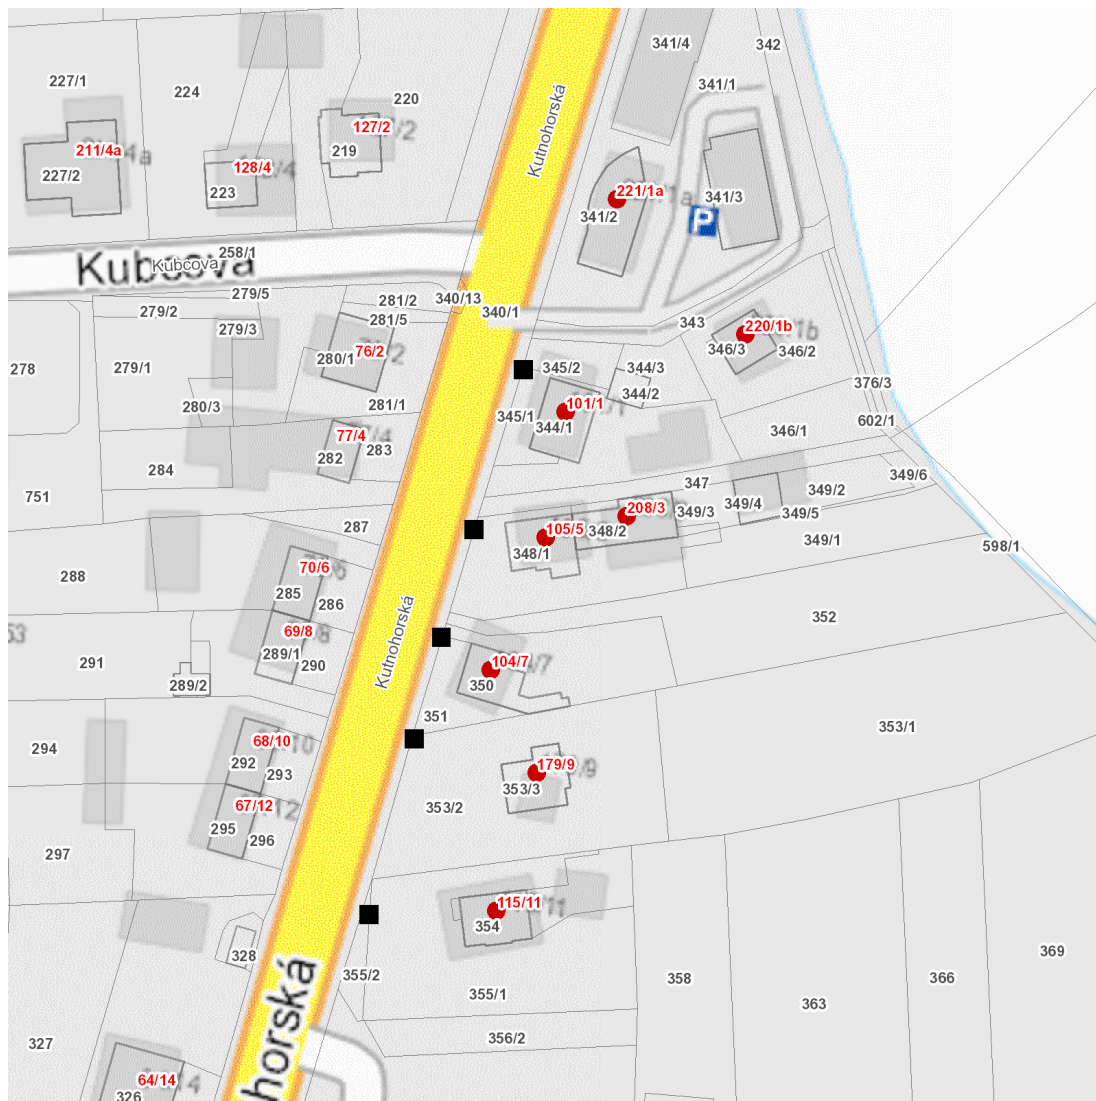

dne **27. 4. 2026** od **8:30** do **15:30** hodin

Plánovaná odstávka zahrnuje tyto lokality:**Hradec Králové** (okres Hradec Králové)část obce **Plačice****Kutnohorská: č. o. 1, 1a, 1b, 3, 5, 7, 9, 11**

dne 27. 4. 2026 od 8:30 do 15:30 hodin**Orientační mapový podklad odstávkou dotčených lokalit****VYSVĚTLIVKY**

- – adresy dotčené odstávkou elektřiny
- – místa připojení k elektrické síti dotčená odstávkou