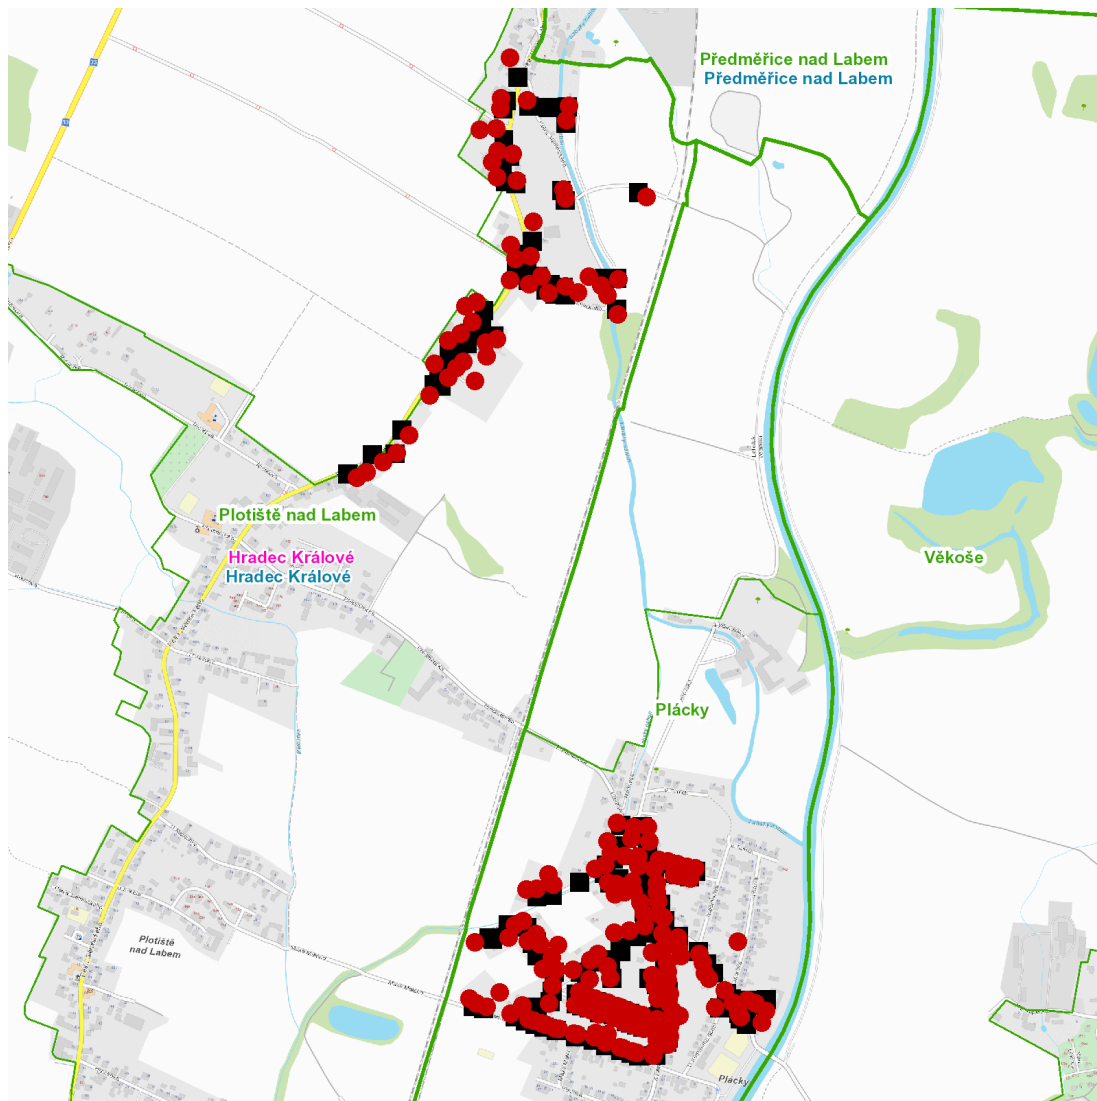

dne **16. 4. 2026** od **7:30** do **9:30** hodin

Plánovaná odstávka zahrnuje tyto lokality:**Hradec Králové (okres Hradec Králové)**část obce **Plácky****Cimlerova: č. o. 1, 2, 2a, 3-7, 11, 13, 13a, 15, 17, 20****Dědkova: č. o. 1-7, 7a, 8-18, 20, 22, 24, 26, 28, 30, 30a, 30d, 32, 34, 34a, 36****Jindrova: č. o. 24****Klidná: č. o. 1-11, 13, 15, 17****Kydlinovská: č. o. 12, 14, 15, 16, 16a, 17-26, 26a, 27-39, 41, 43, 43a, 45, 47, 49, 51****Maxe Malého: č. o. 2, 4, 6, 8, 10, 12, 14, 16, 18, 20, 22, 24, 26, 28, 30, 32, 34, 36, 38, 40****Na Valše: č. o. 6, 8, 12, 14, 14a, 16a, 16b, 18, 20****U Kulturního domu: č. o. 2****V Končinách: č. o. 4, 5, 7, 8, 10, 14; č. p. 344**kat. území **Plácky** (kód **721204**): **parcelní č. 249/1, 823, 873, 898/2, 923/13, 926/27, 927/1, 927/5, 1198, 18201820**část obce **Plotiště nad Labem****Petra Jilemnického: č. o. 133, 133a, 134, 134a, 134b, 135, 135a, 135b, 136-141, 143, 144, 145, 145a, 146, 146a, 147, 148, 149, 150, 152, 153, 154, 154b, 158, 160, 162, 164, 168, 170, 174, 176, 178, 182, 184, 186, 188, 194, 196**kat. území **Plotiště nad Labem** (kód **721930**): **parcelní č. 35, 86, 1139/5, 1176/1, 1199/2, 1468/92, 1550/1, 1733/12**

NEJDE VÁM ELEKTŘINA...

TIP: Registrujte se zdarma na www.cezdistribuce.cz/sluzba a informace o odstávkách elektřiny budete dostávat e-mailem nebo SMS. U poruch zasíláme SMS s předpokládanou dobou obnovení dodávek. | Aktuální stav dodávek elektřiny na konkrétní adrese zjistíte snadno, rychle a bez registrace na portále **Bez Šťávy** (www.bezstavy.cz).

dne 16. 4. 2026 od 7:30 do 9:30 hodin**Orientační mapový podklad odstávkou dotčených lokalit****VYSVĚTLIVKY**

- – adresy dotčené odstávkou elektřiny
- – místa připojení k elektrické síti dotčená odstávkou